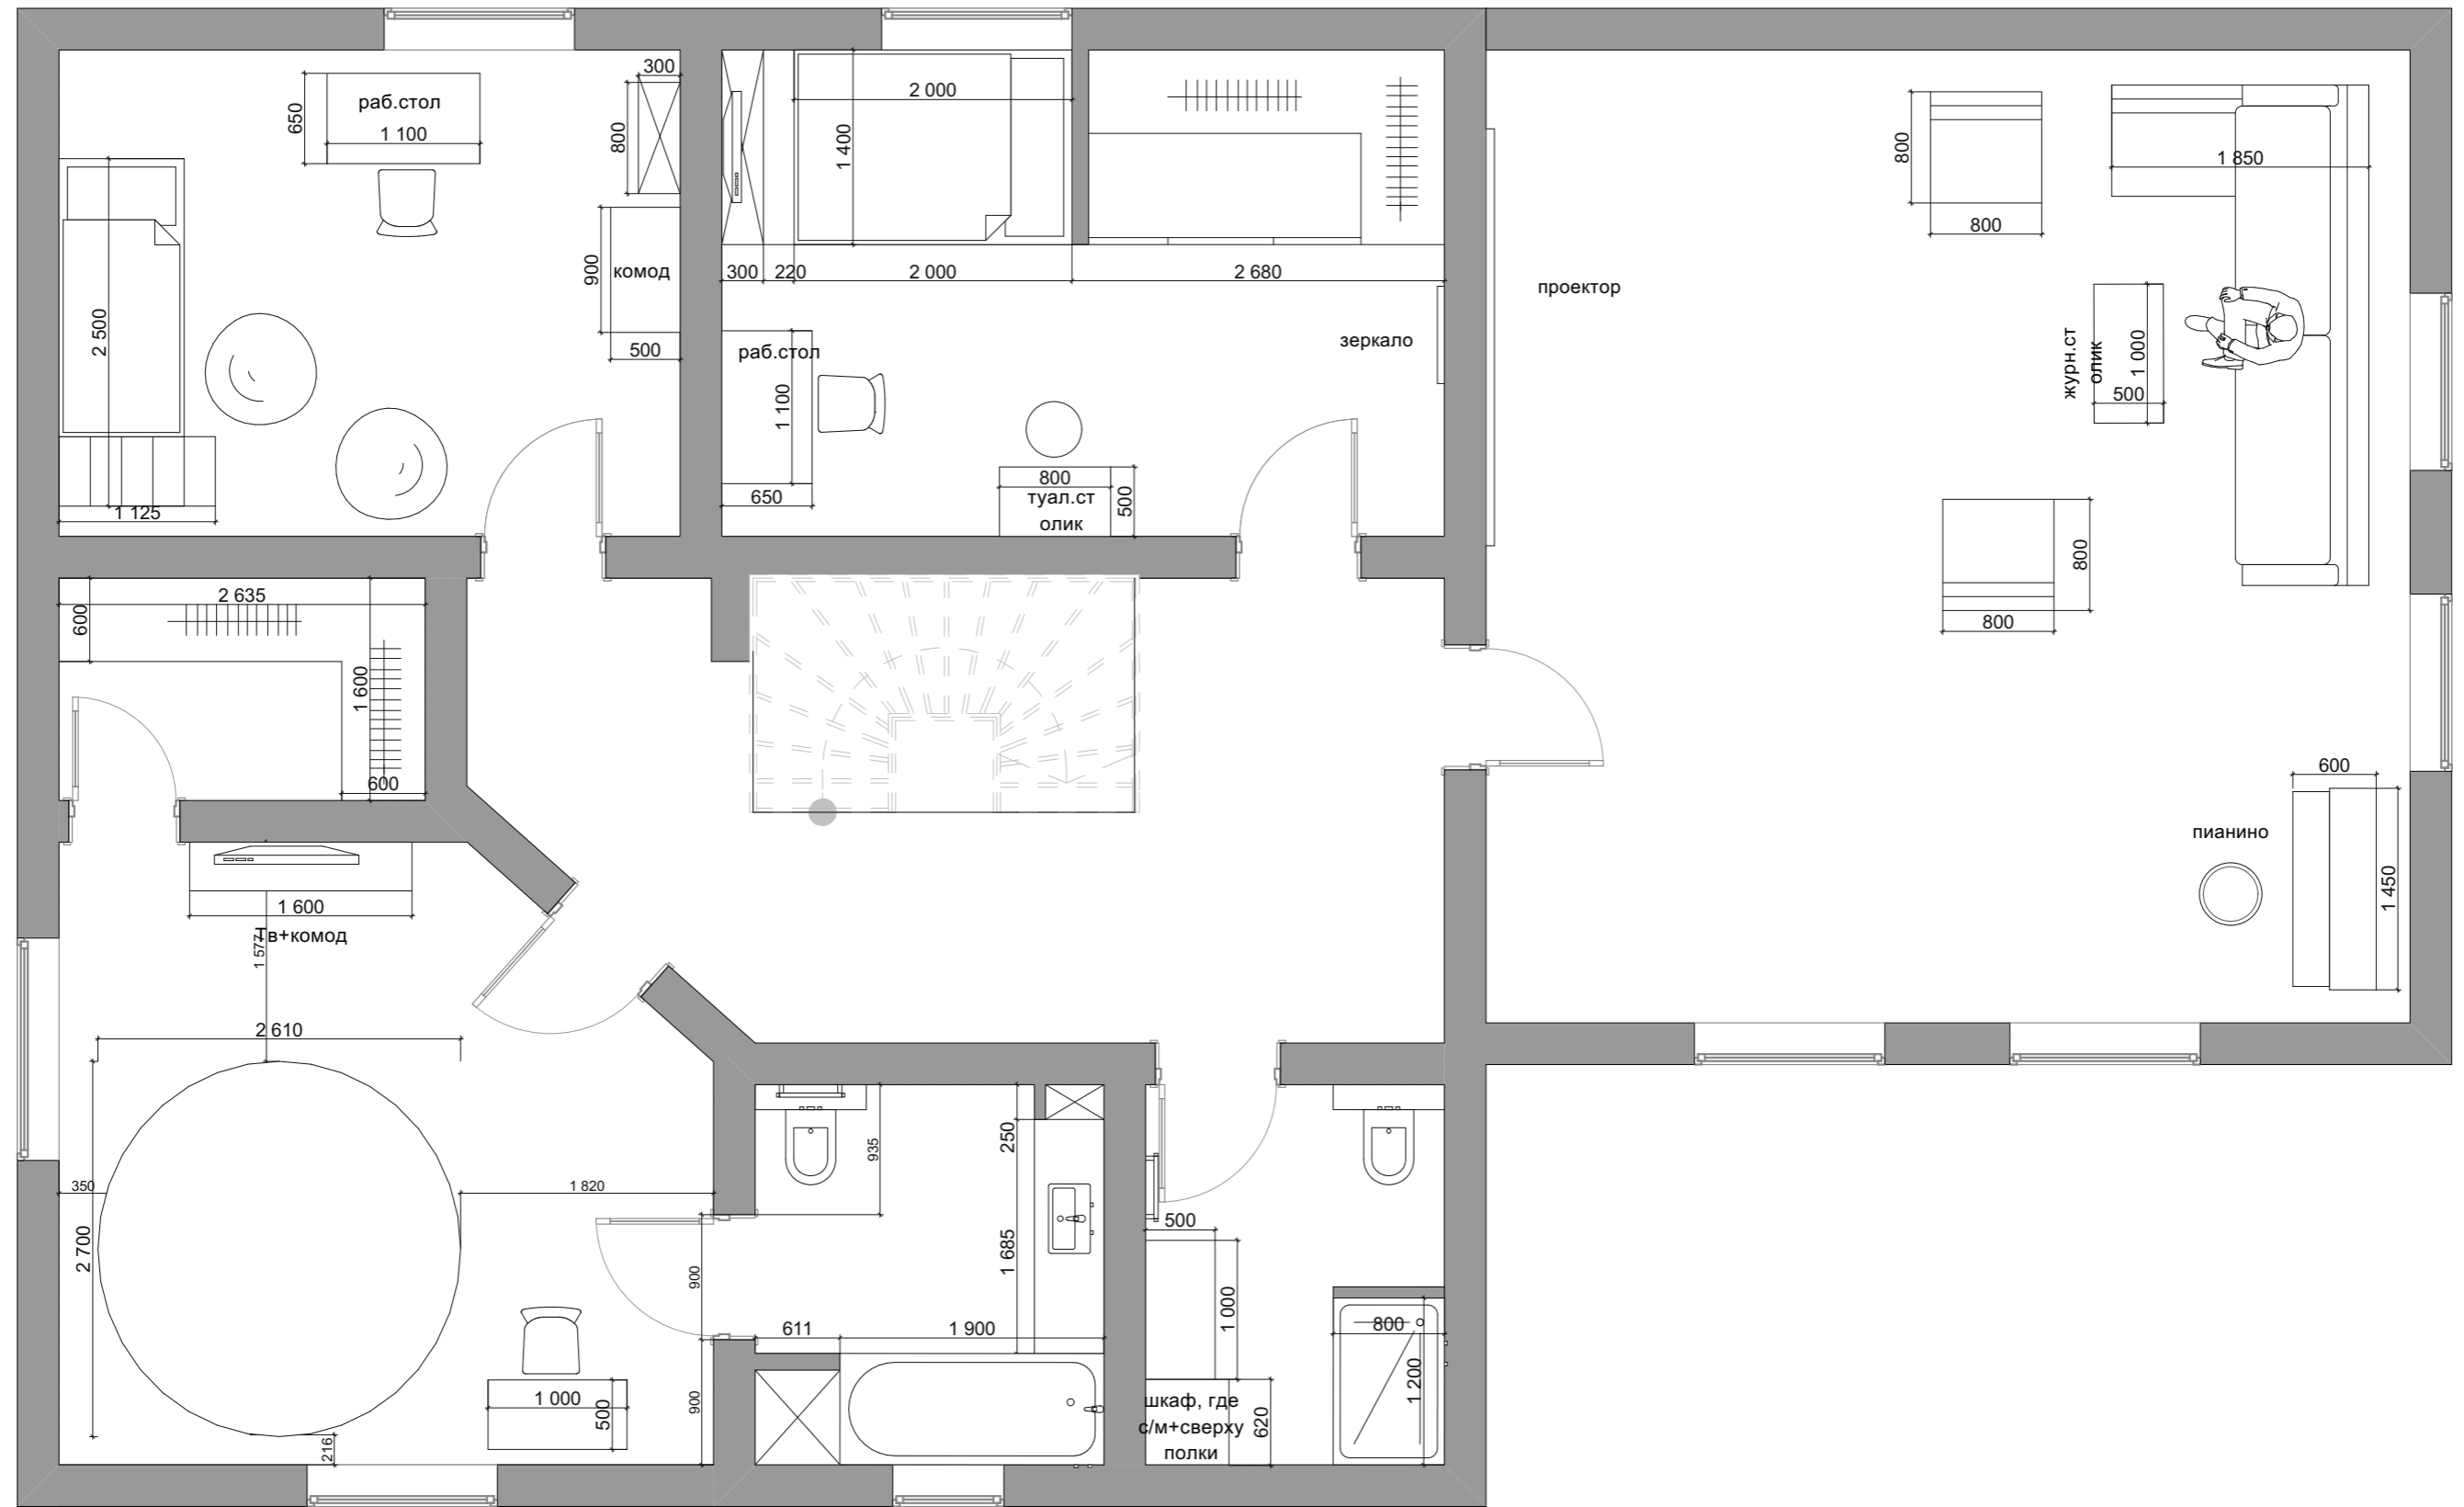

Частный дом

"Village Design"

План расстановки мебели

адрес проекта: д. Большая Черная

масштаб

дата

лист №2

Частный дом

"Village Design"

План расстановки мебели

адрес проекта: д. Большая Черная

масштаб

дата

лист №2