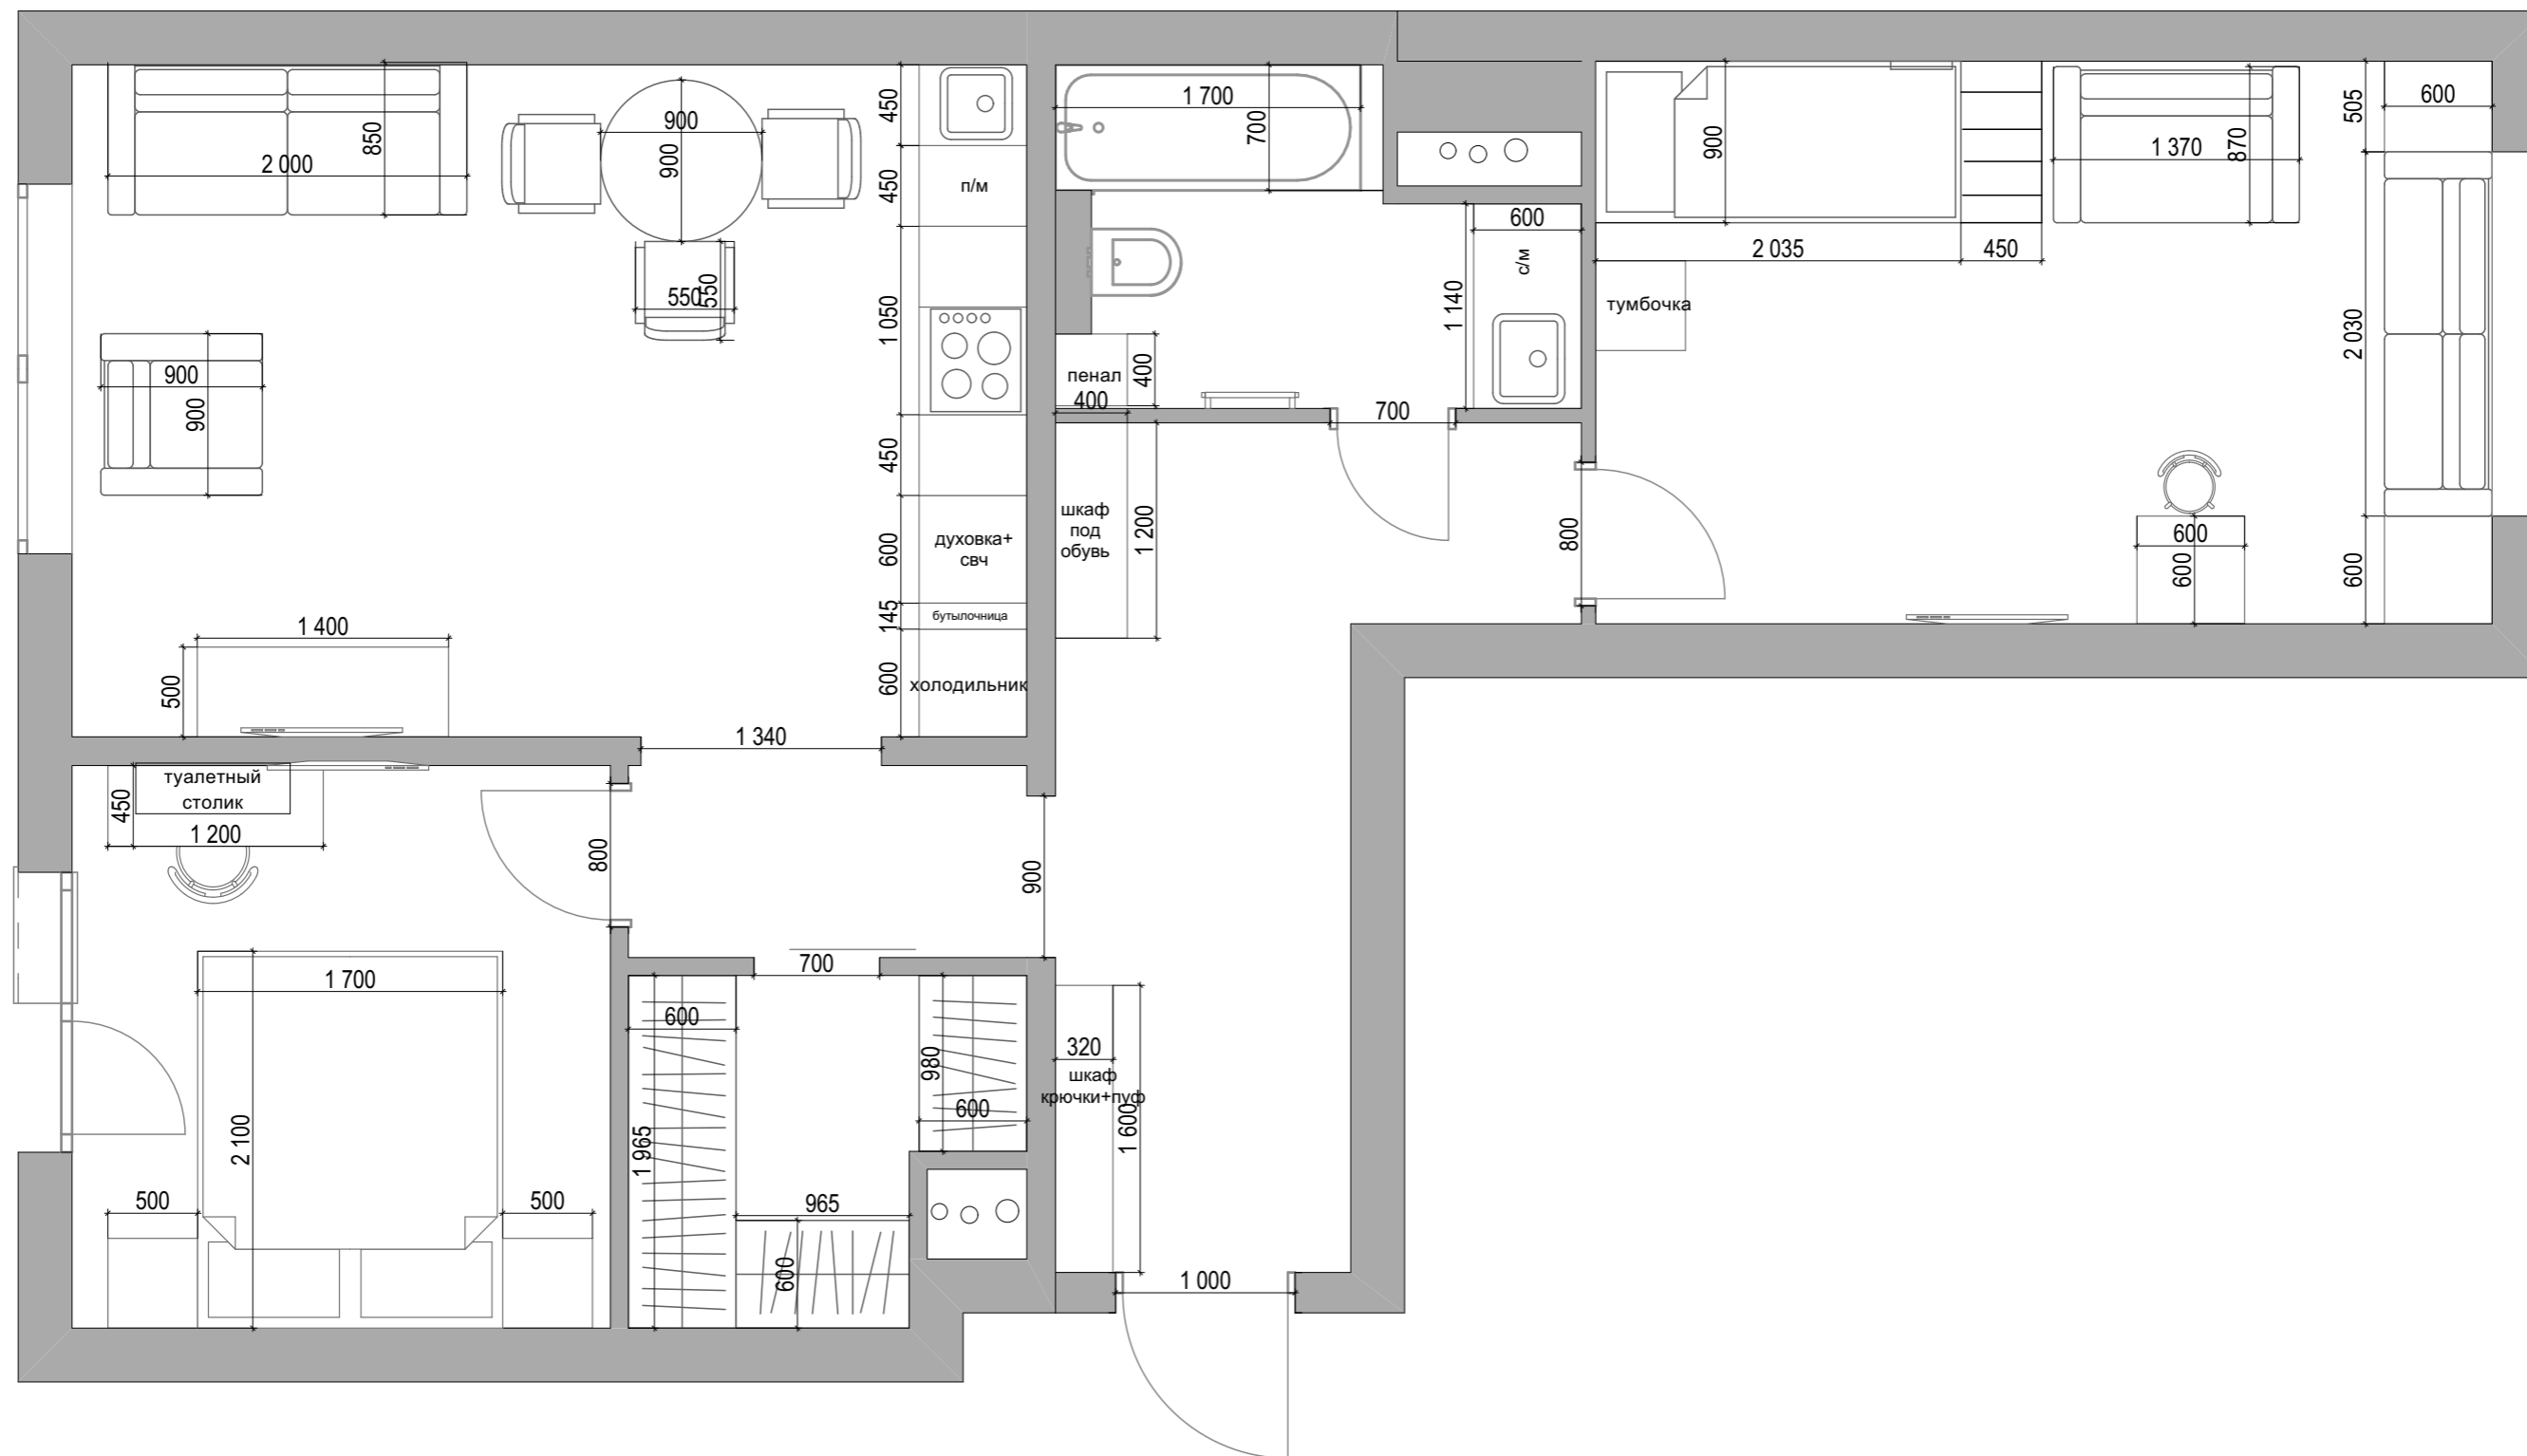

План расстановки мебели
Вариант 1

Частная квартира

"VILLAGE-DESIGN"

Планировочное решение

адрес проекта: г. Москва

тел: 8 (925) 836 51 95

масштаб

дата

лист №1