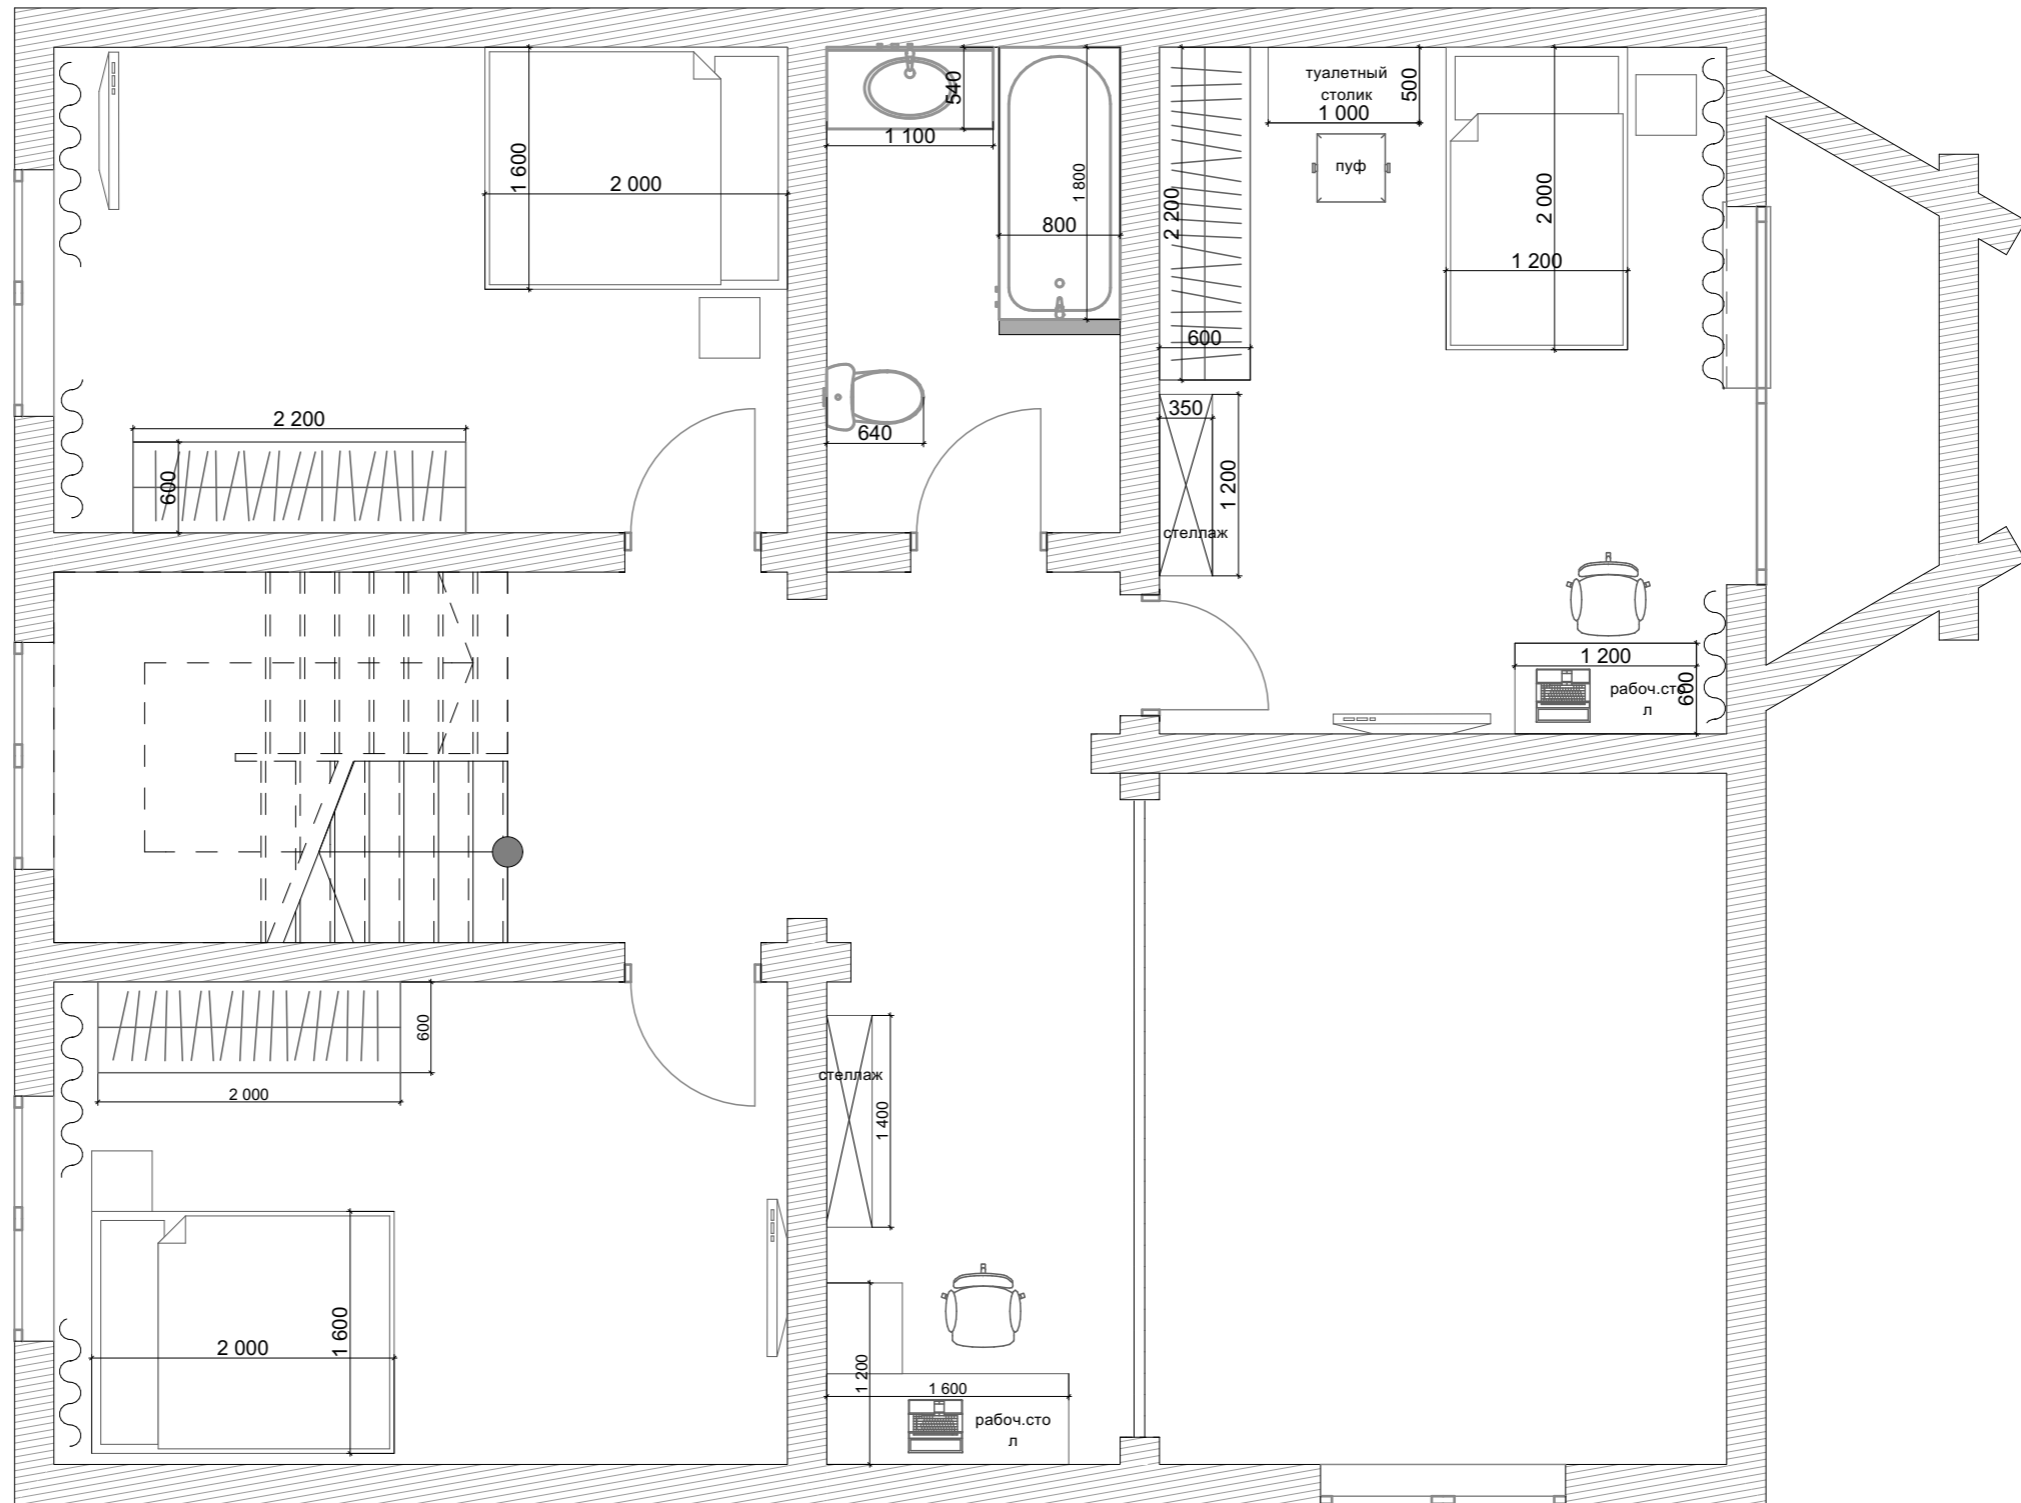

2-й этаж  
План расстановки  
вариант 1

Частная квартира

"Village Design"

План расстановки мебели

г. Воскресенск

8 (925) 836-51-14

масштаб 1:60

дата

лист №