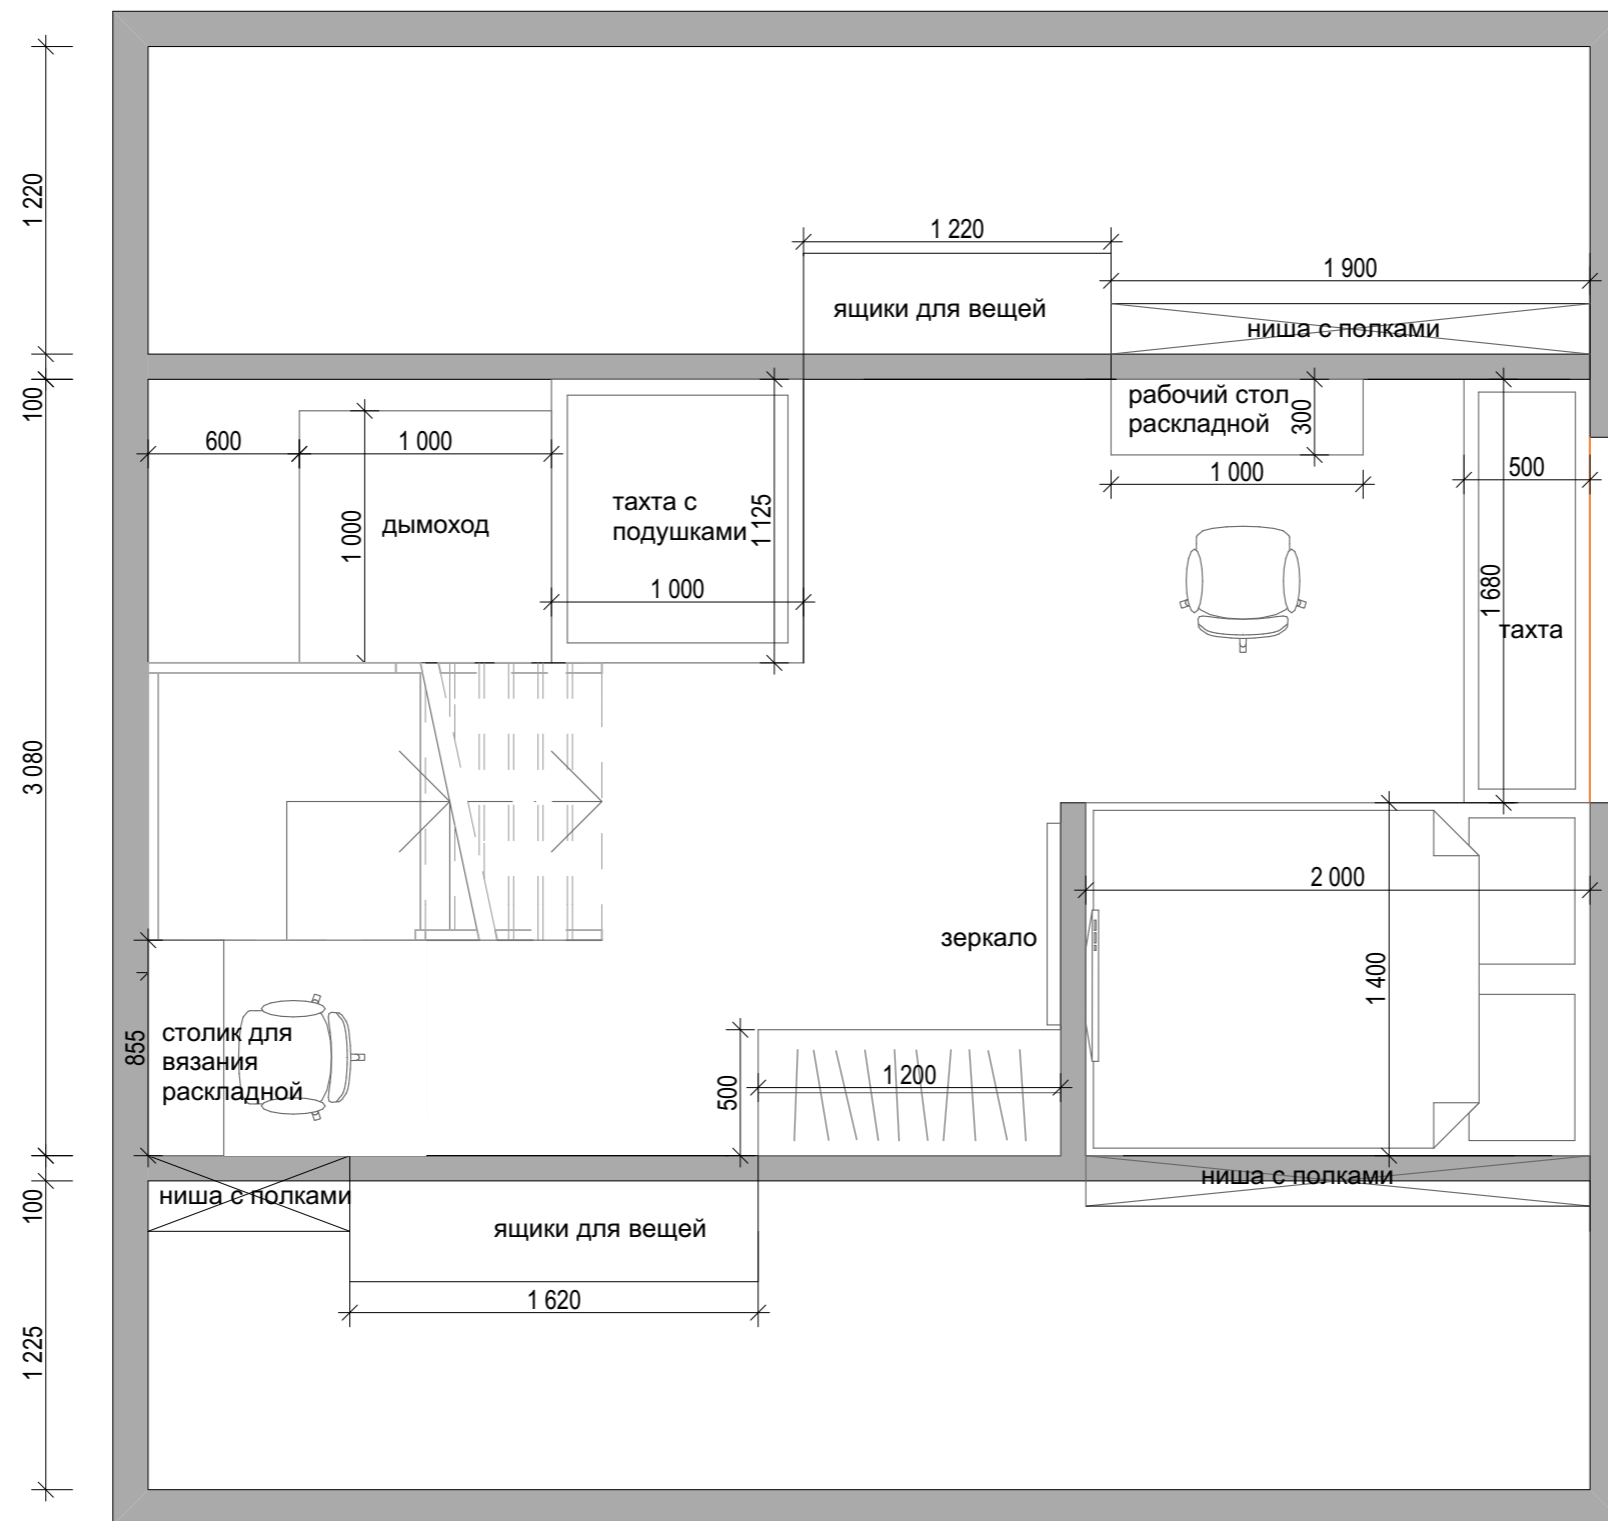

Частный дом

"Village Design"

Планировочное решение
2этаж (8)

г. Орехово-Зуево

8 (925) 836-51-14

масштаб 1:60

дата

лист №