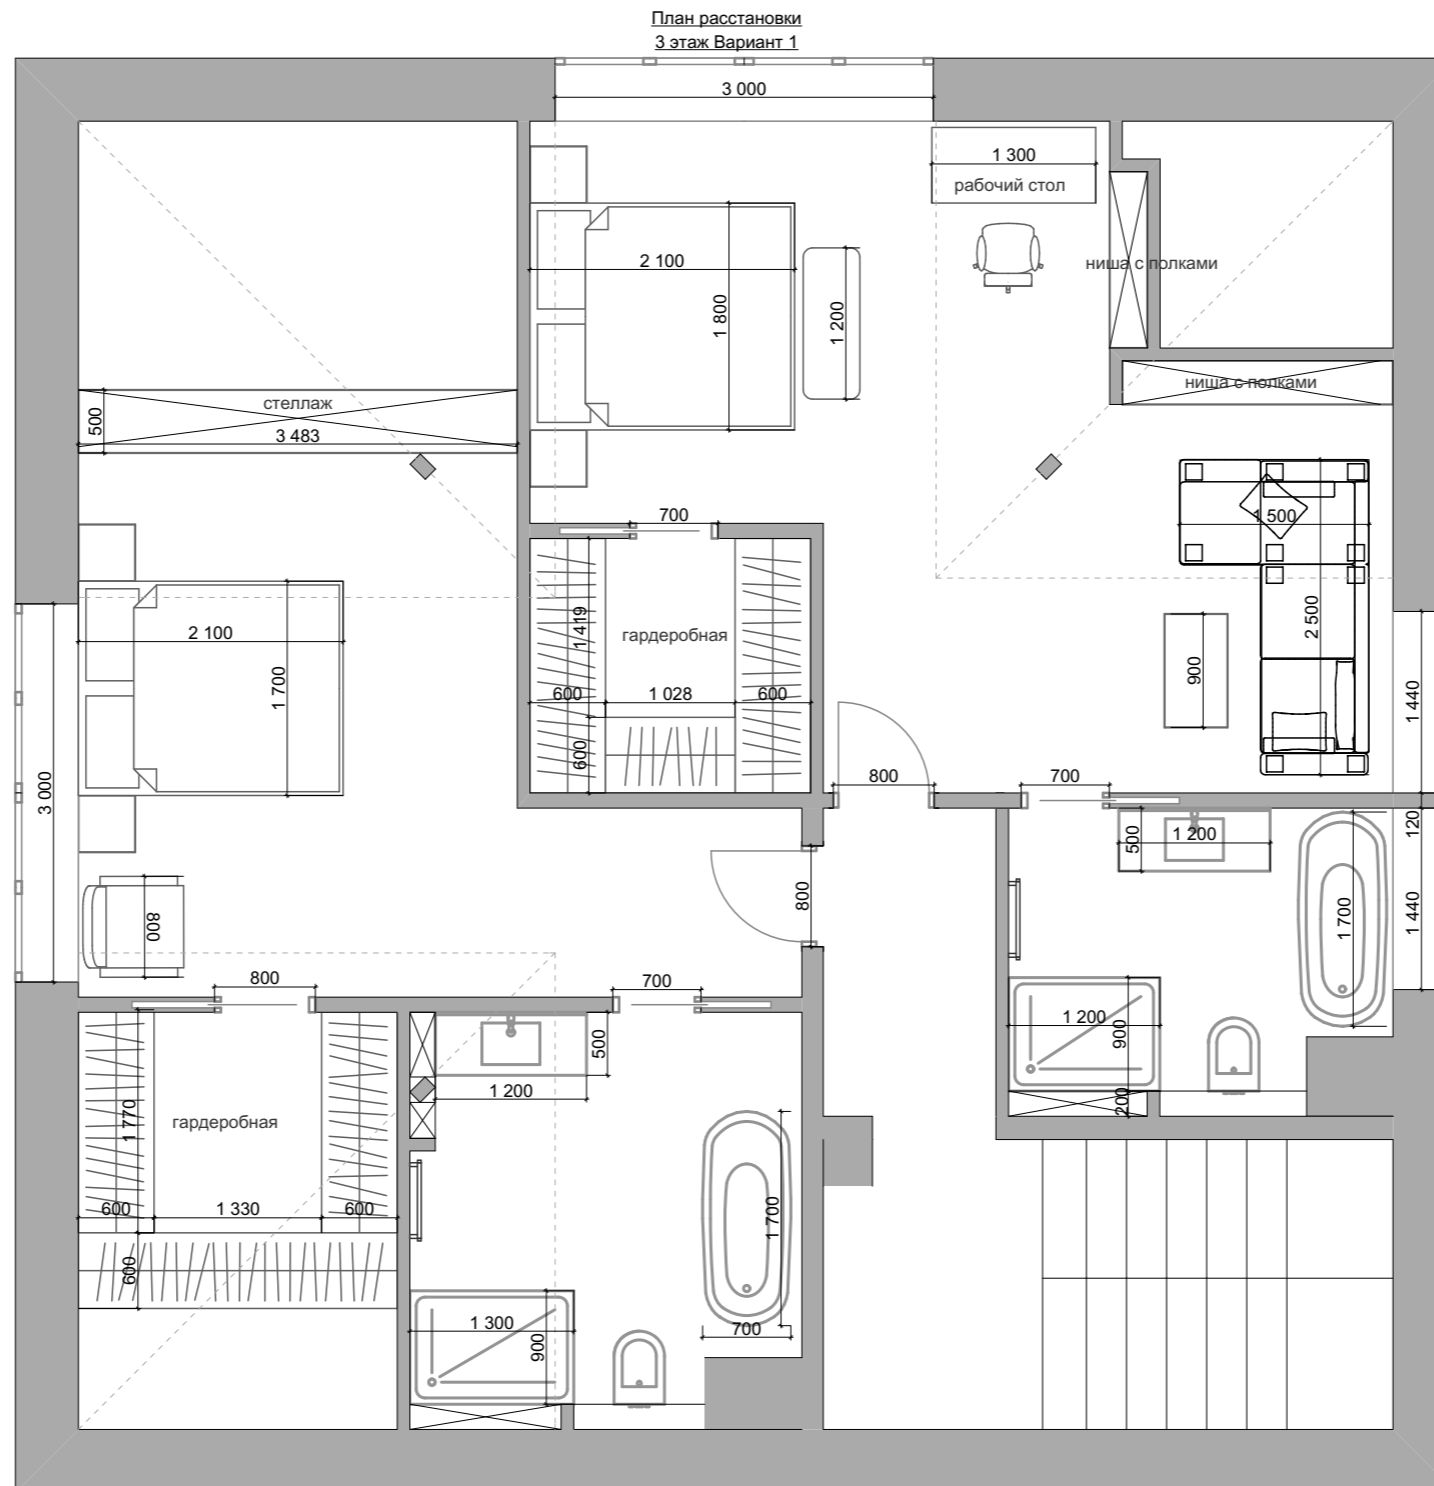

Частный дом

"VILLAGE-DESIGN"

План расстановки мебели

адрес проекта: г. Москва, п. Новоглаголево

тел: 8 (925) 836 51 95

масштаб

дата

лист №1