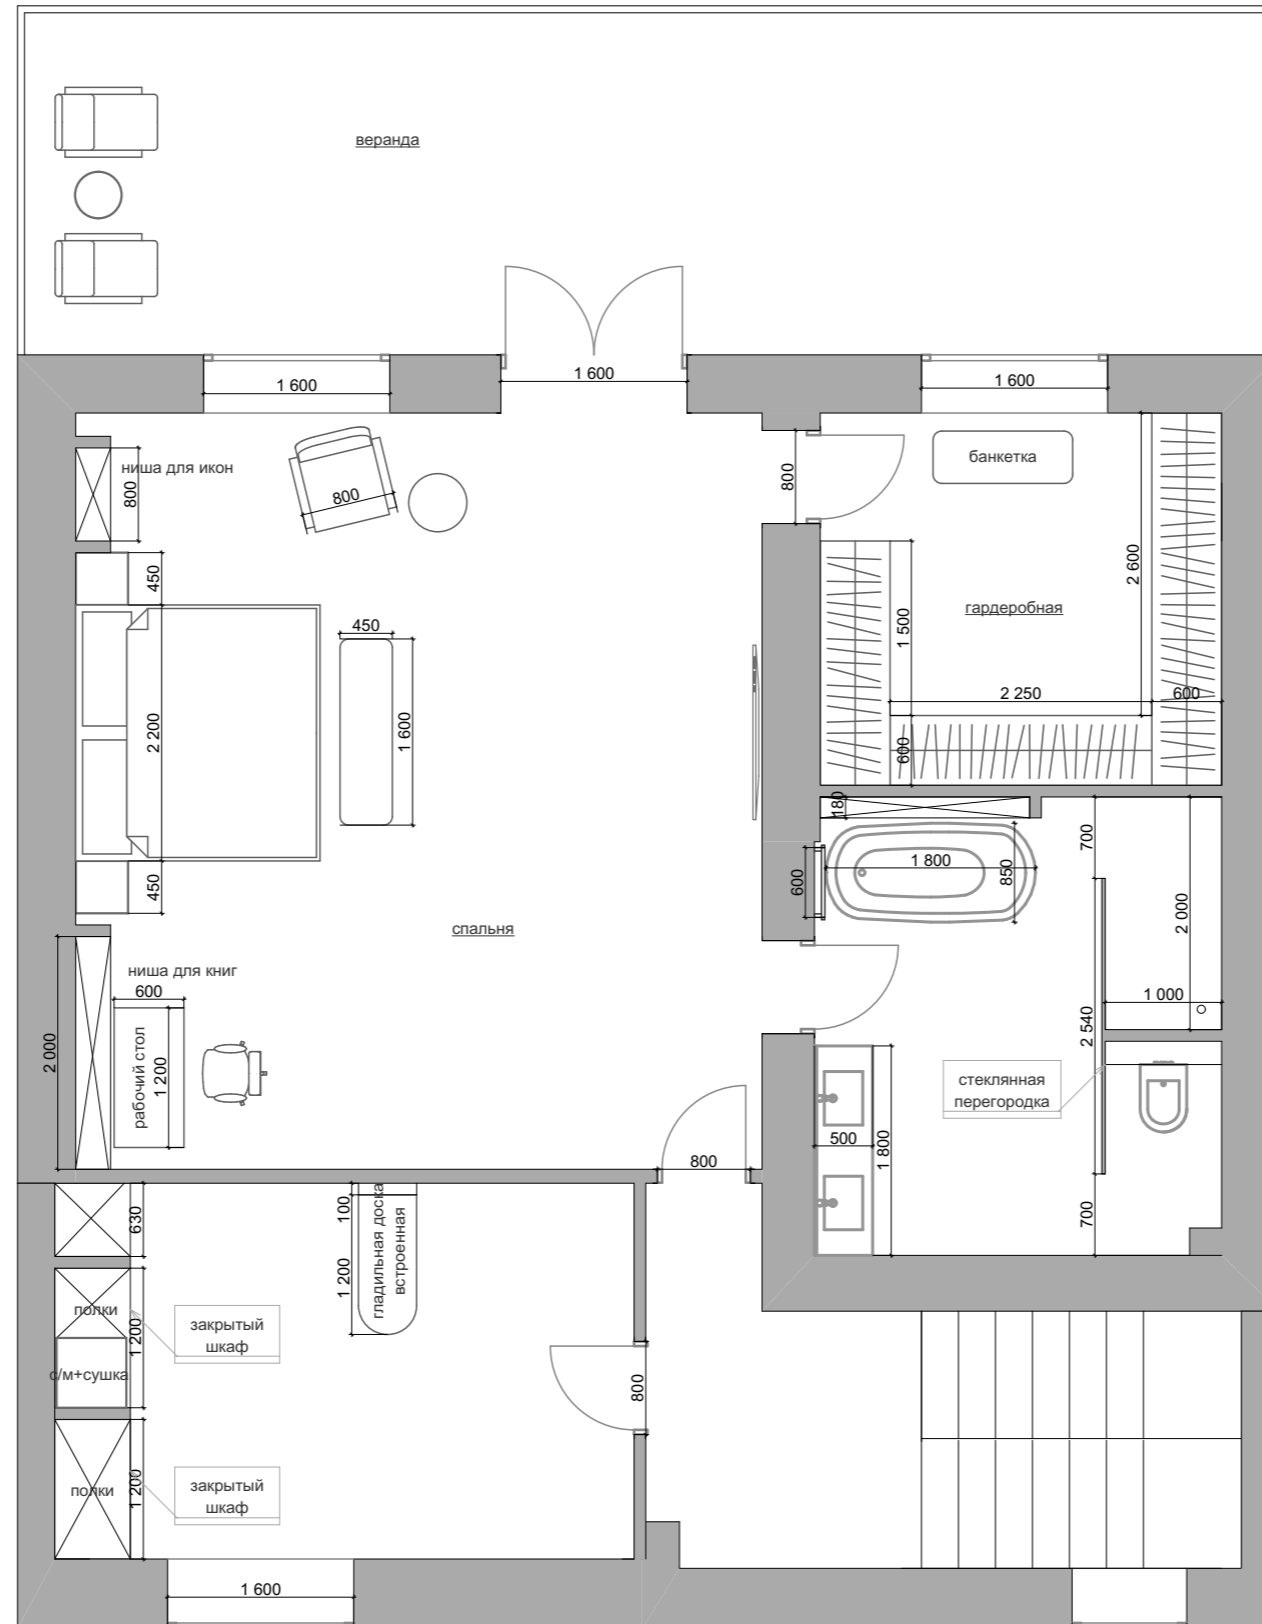

План расстановки мебели
1 этаж Вариант 3

Частный дом

"VILLAGE-DESIGN"

План расстановки мебели

адрес проекта: г. Москва, п. Новоглаголево

тел: 8 (925) 836 51 95

масштаб

дата

лист №1

План расстановки мебели
2этаж Вариант 2

Частный дом

"VILLAGE-DESIGN"

План расстановки мебели

адрес проекта: г. Москва, п. Новоглаголево

тел: 8 (925) 836 51 95

масштаб