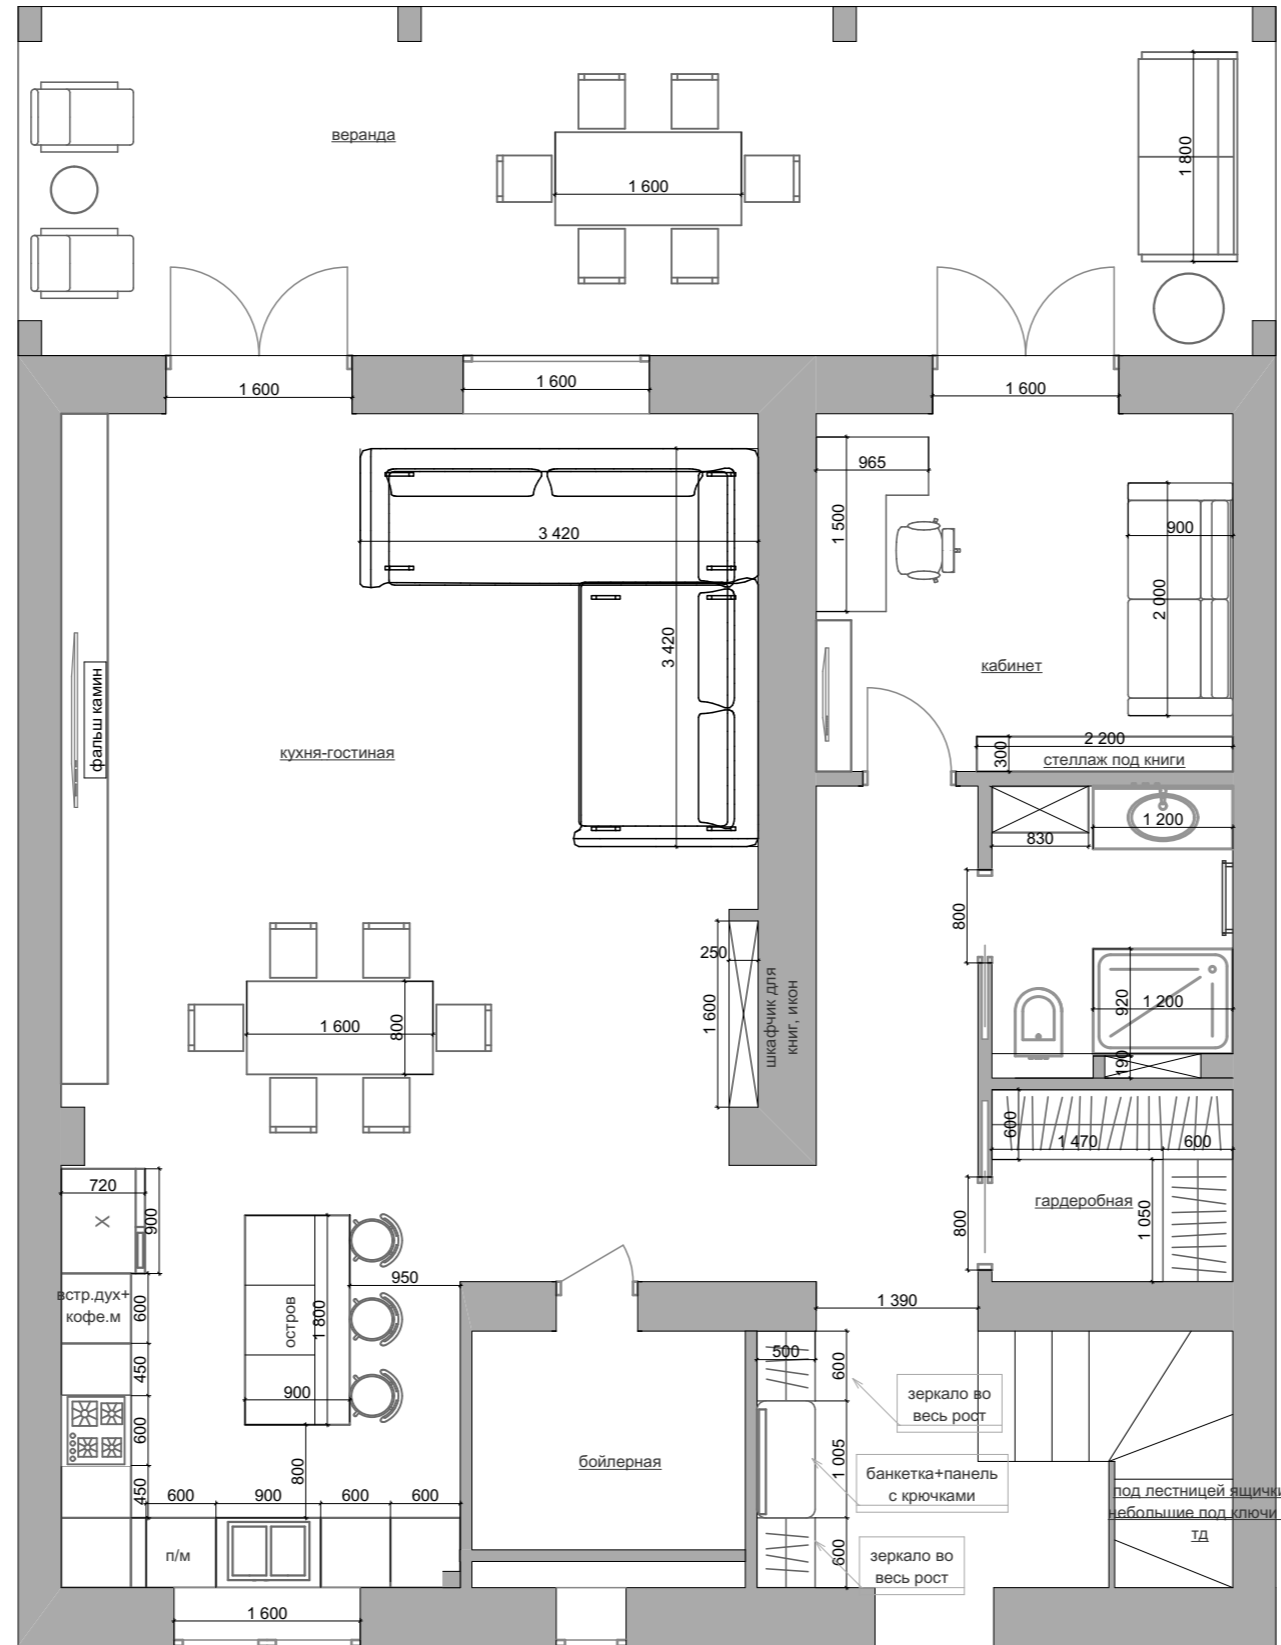

План расстановки мебели
1 этаж Вариант 3

Частный дом

"VILLAGE-DESIGN"

План расстановки мебели

адрес проекта: г. Москва, п. Новоглаголево

тел: 8 (925) 836 51 95

масштаб

дата

лист №1

План расстановки мебели
2этаж Вариант 2

Частный дом

"VILLAGE-DESIGN"

План расстановки мебели

адрес проекта: г. Москва, п. Новоглаголево

тел: 8 (925) 836 51 95

масштаб