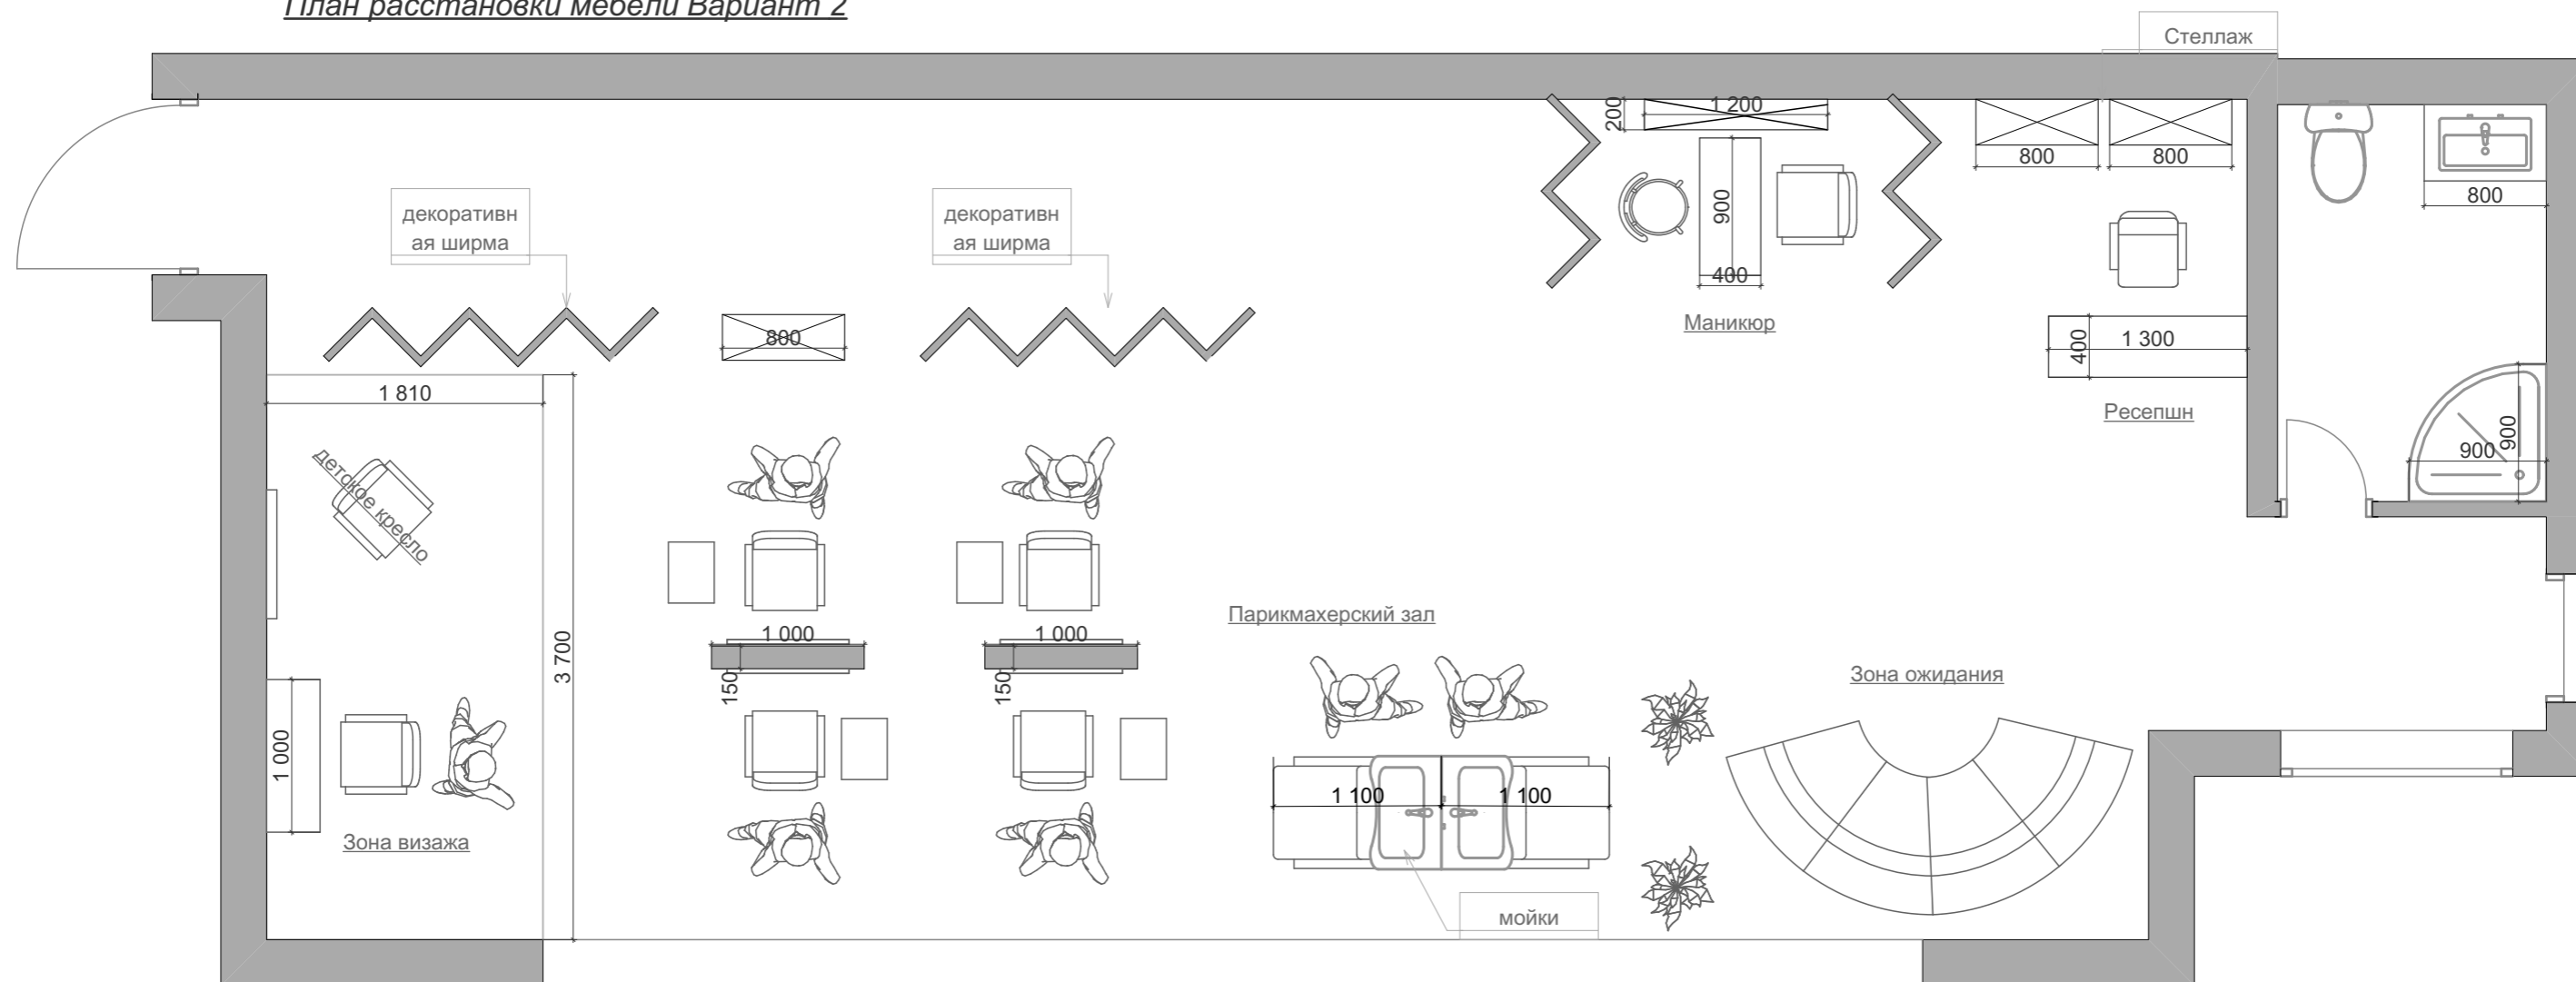

План расстановки мебели Вариант 2

Салон красоты Мужской

"VILLAGE-DESIGN"

План расстановки мебели

адрес проекта: г. Москва

тел: 8 (925) 836 51 95

масштаб

дата

лист №1