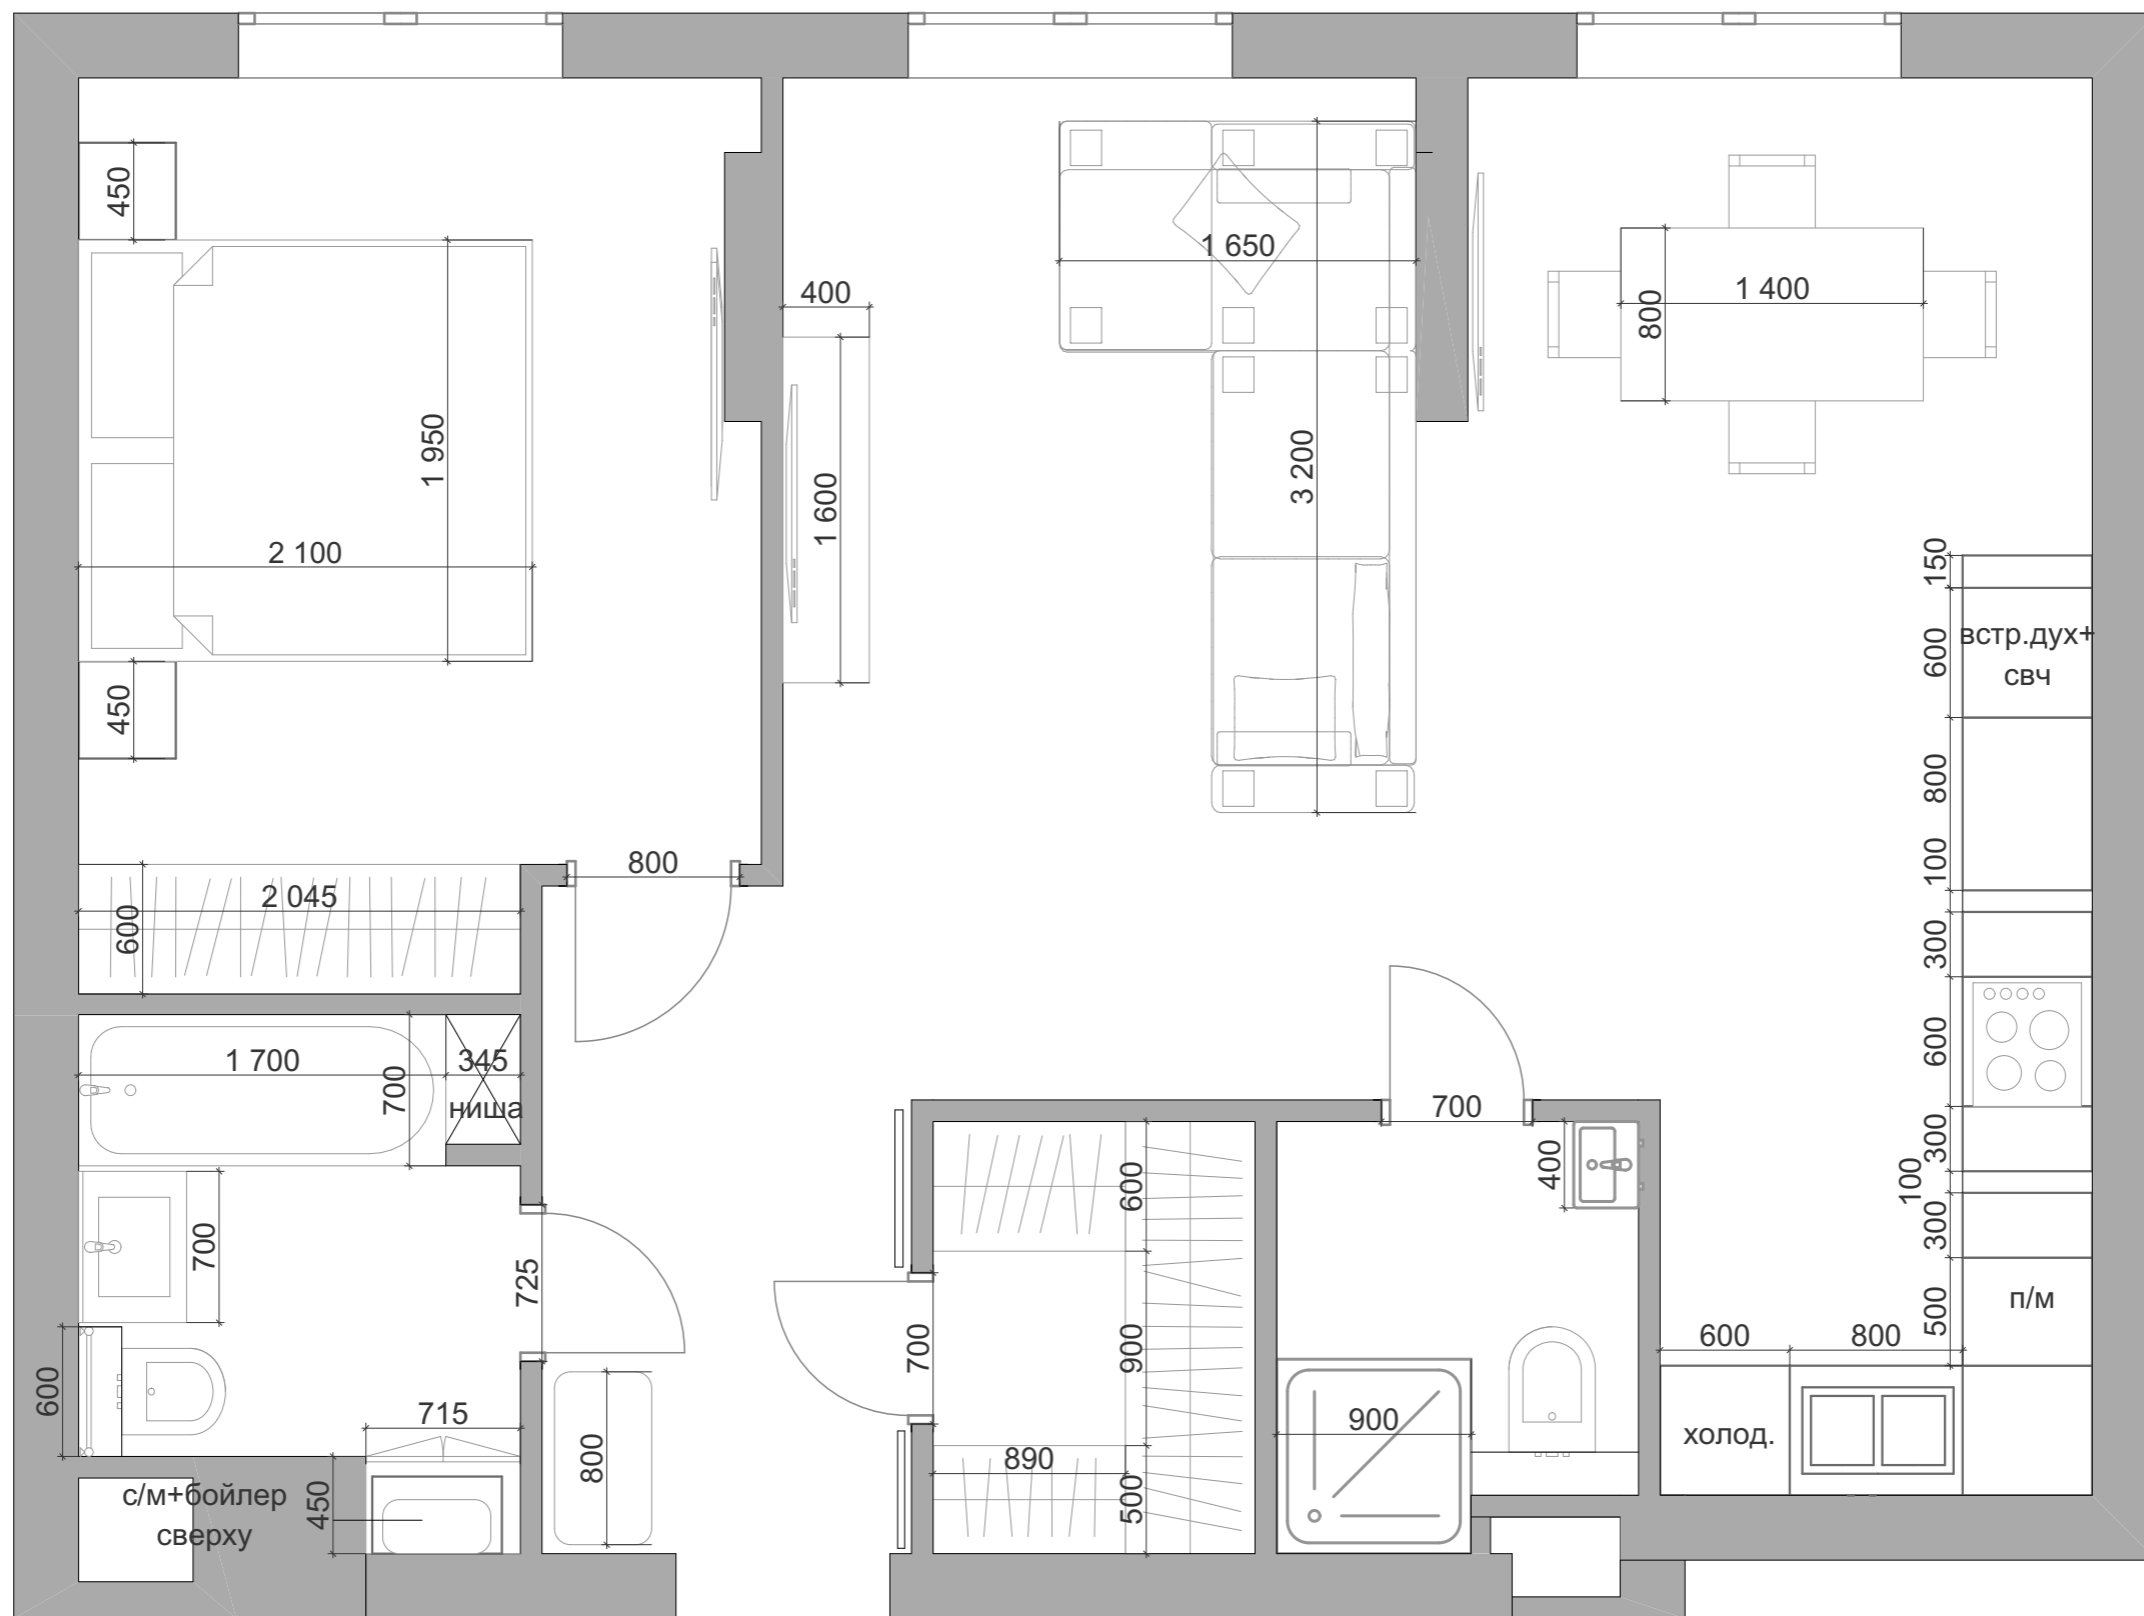

План расстановки мебели

Вариант 7

Частная квартира

"VILLAGE-DESIGN"

План расстановки мебели

адрес проекта: г. Москва

тел: 8 (925) 836 51 14

масштаб

дата

лист №1