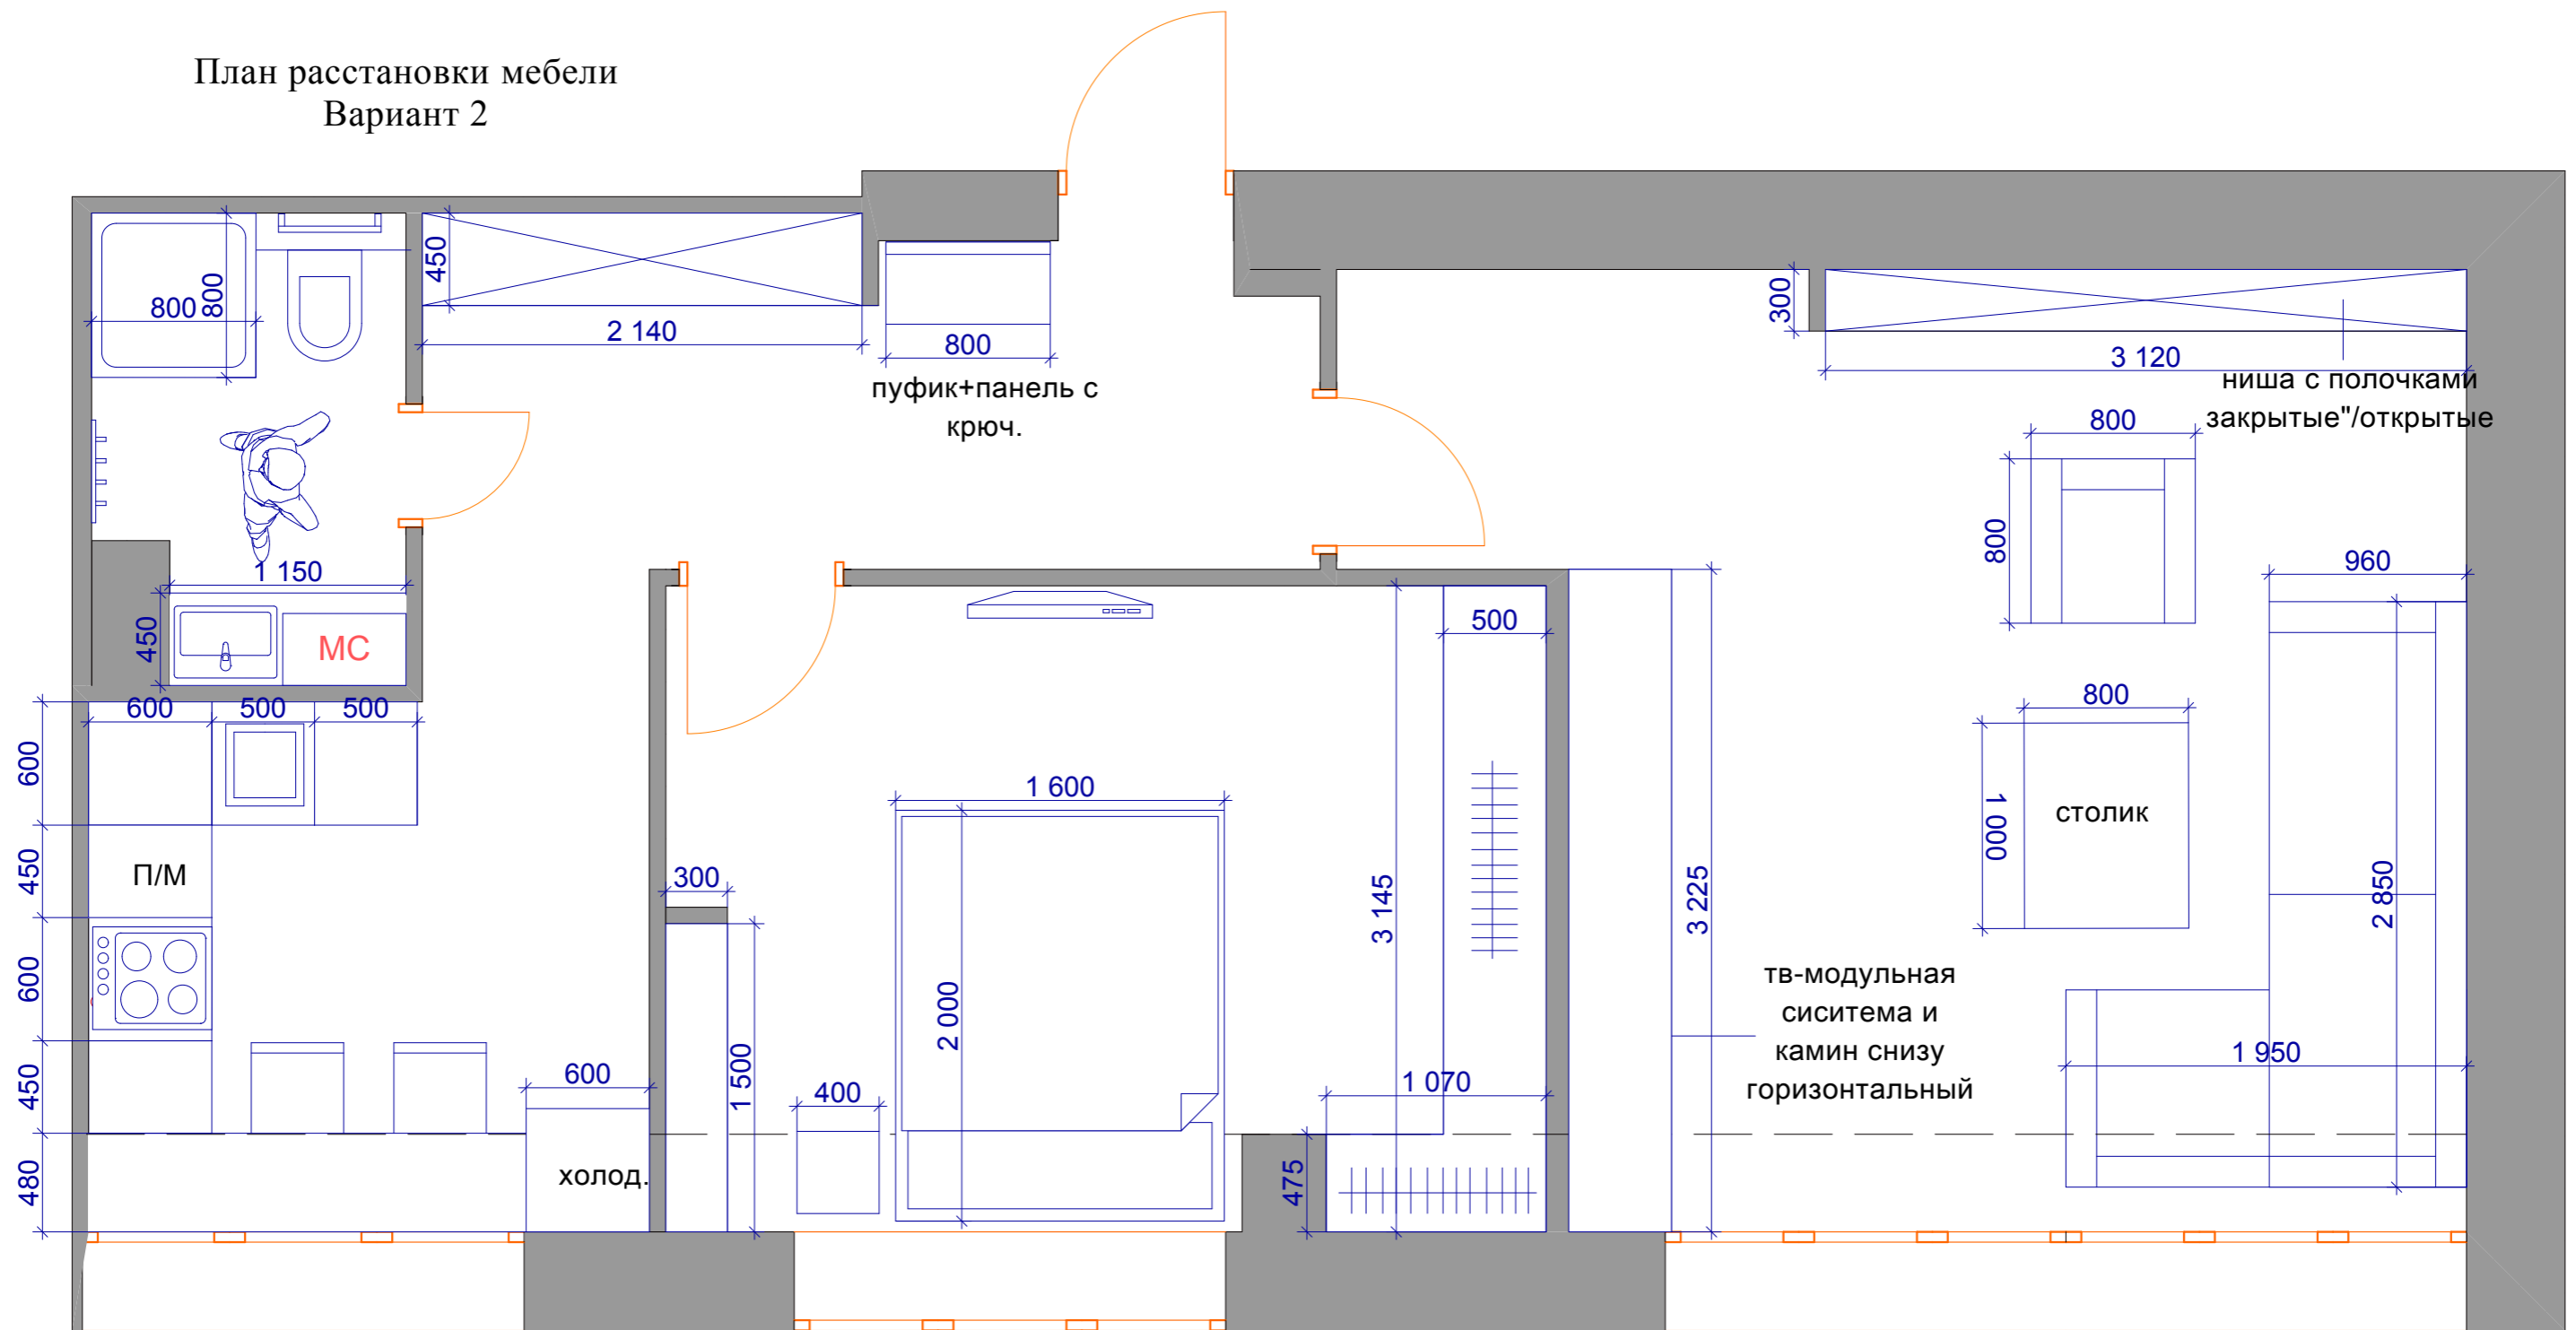

План расстановки мебели
Вариант 2

Частная квартира

"SL DESIGN"

Планировочное решение

адрес проекта: Москва, улица Перовская

тел: 8 (495) 778 96 35

масштаб

дата