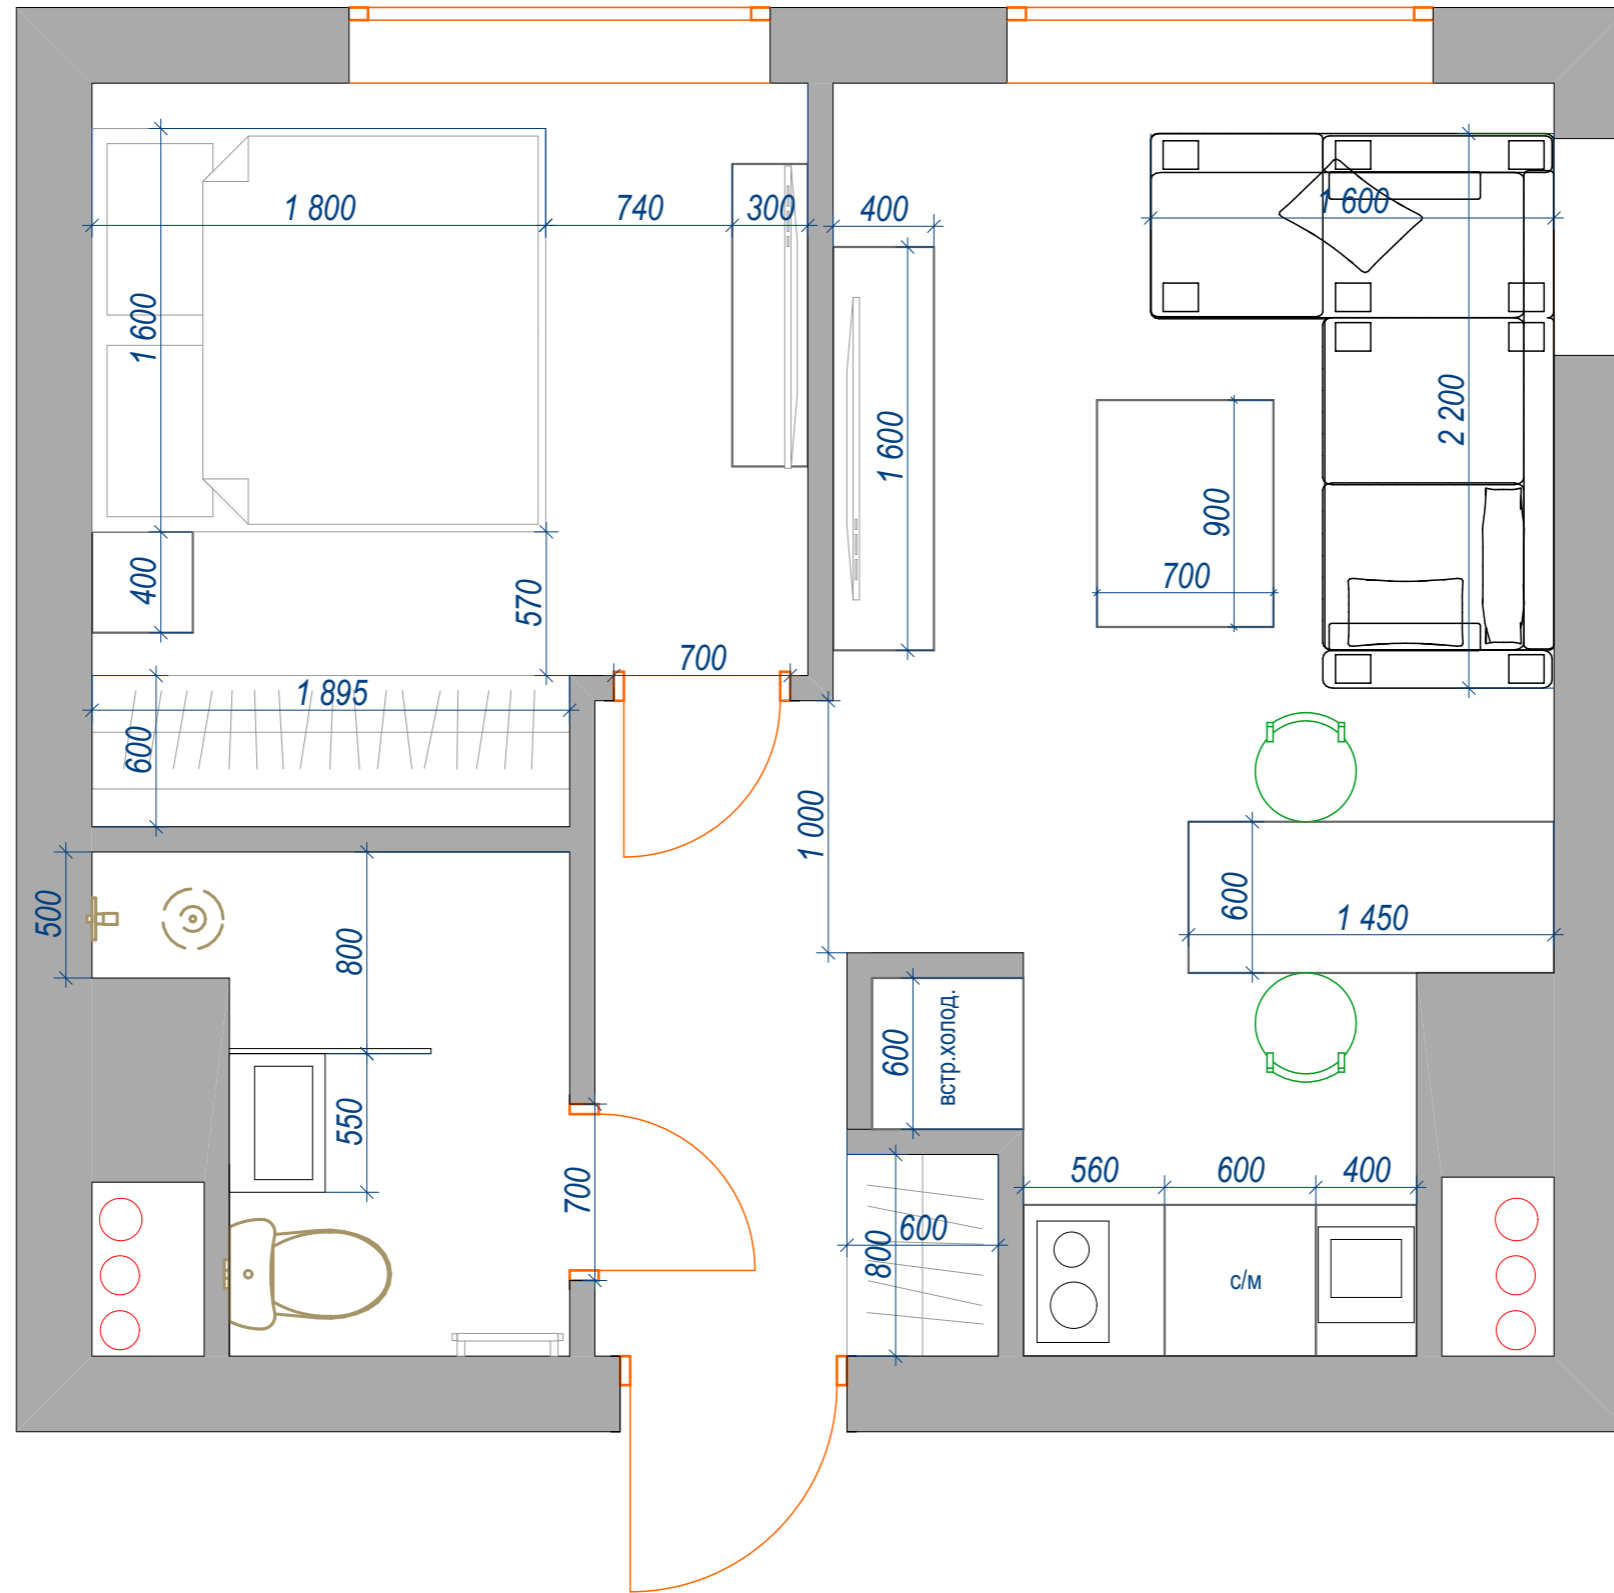

План расстановки мебели. Вариант 1

Частная квартира

"Village Design"

План расстановки

г. Москва

8 (925) 836-51-95

масштаб 1:60

дата

лист №