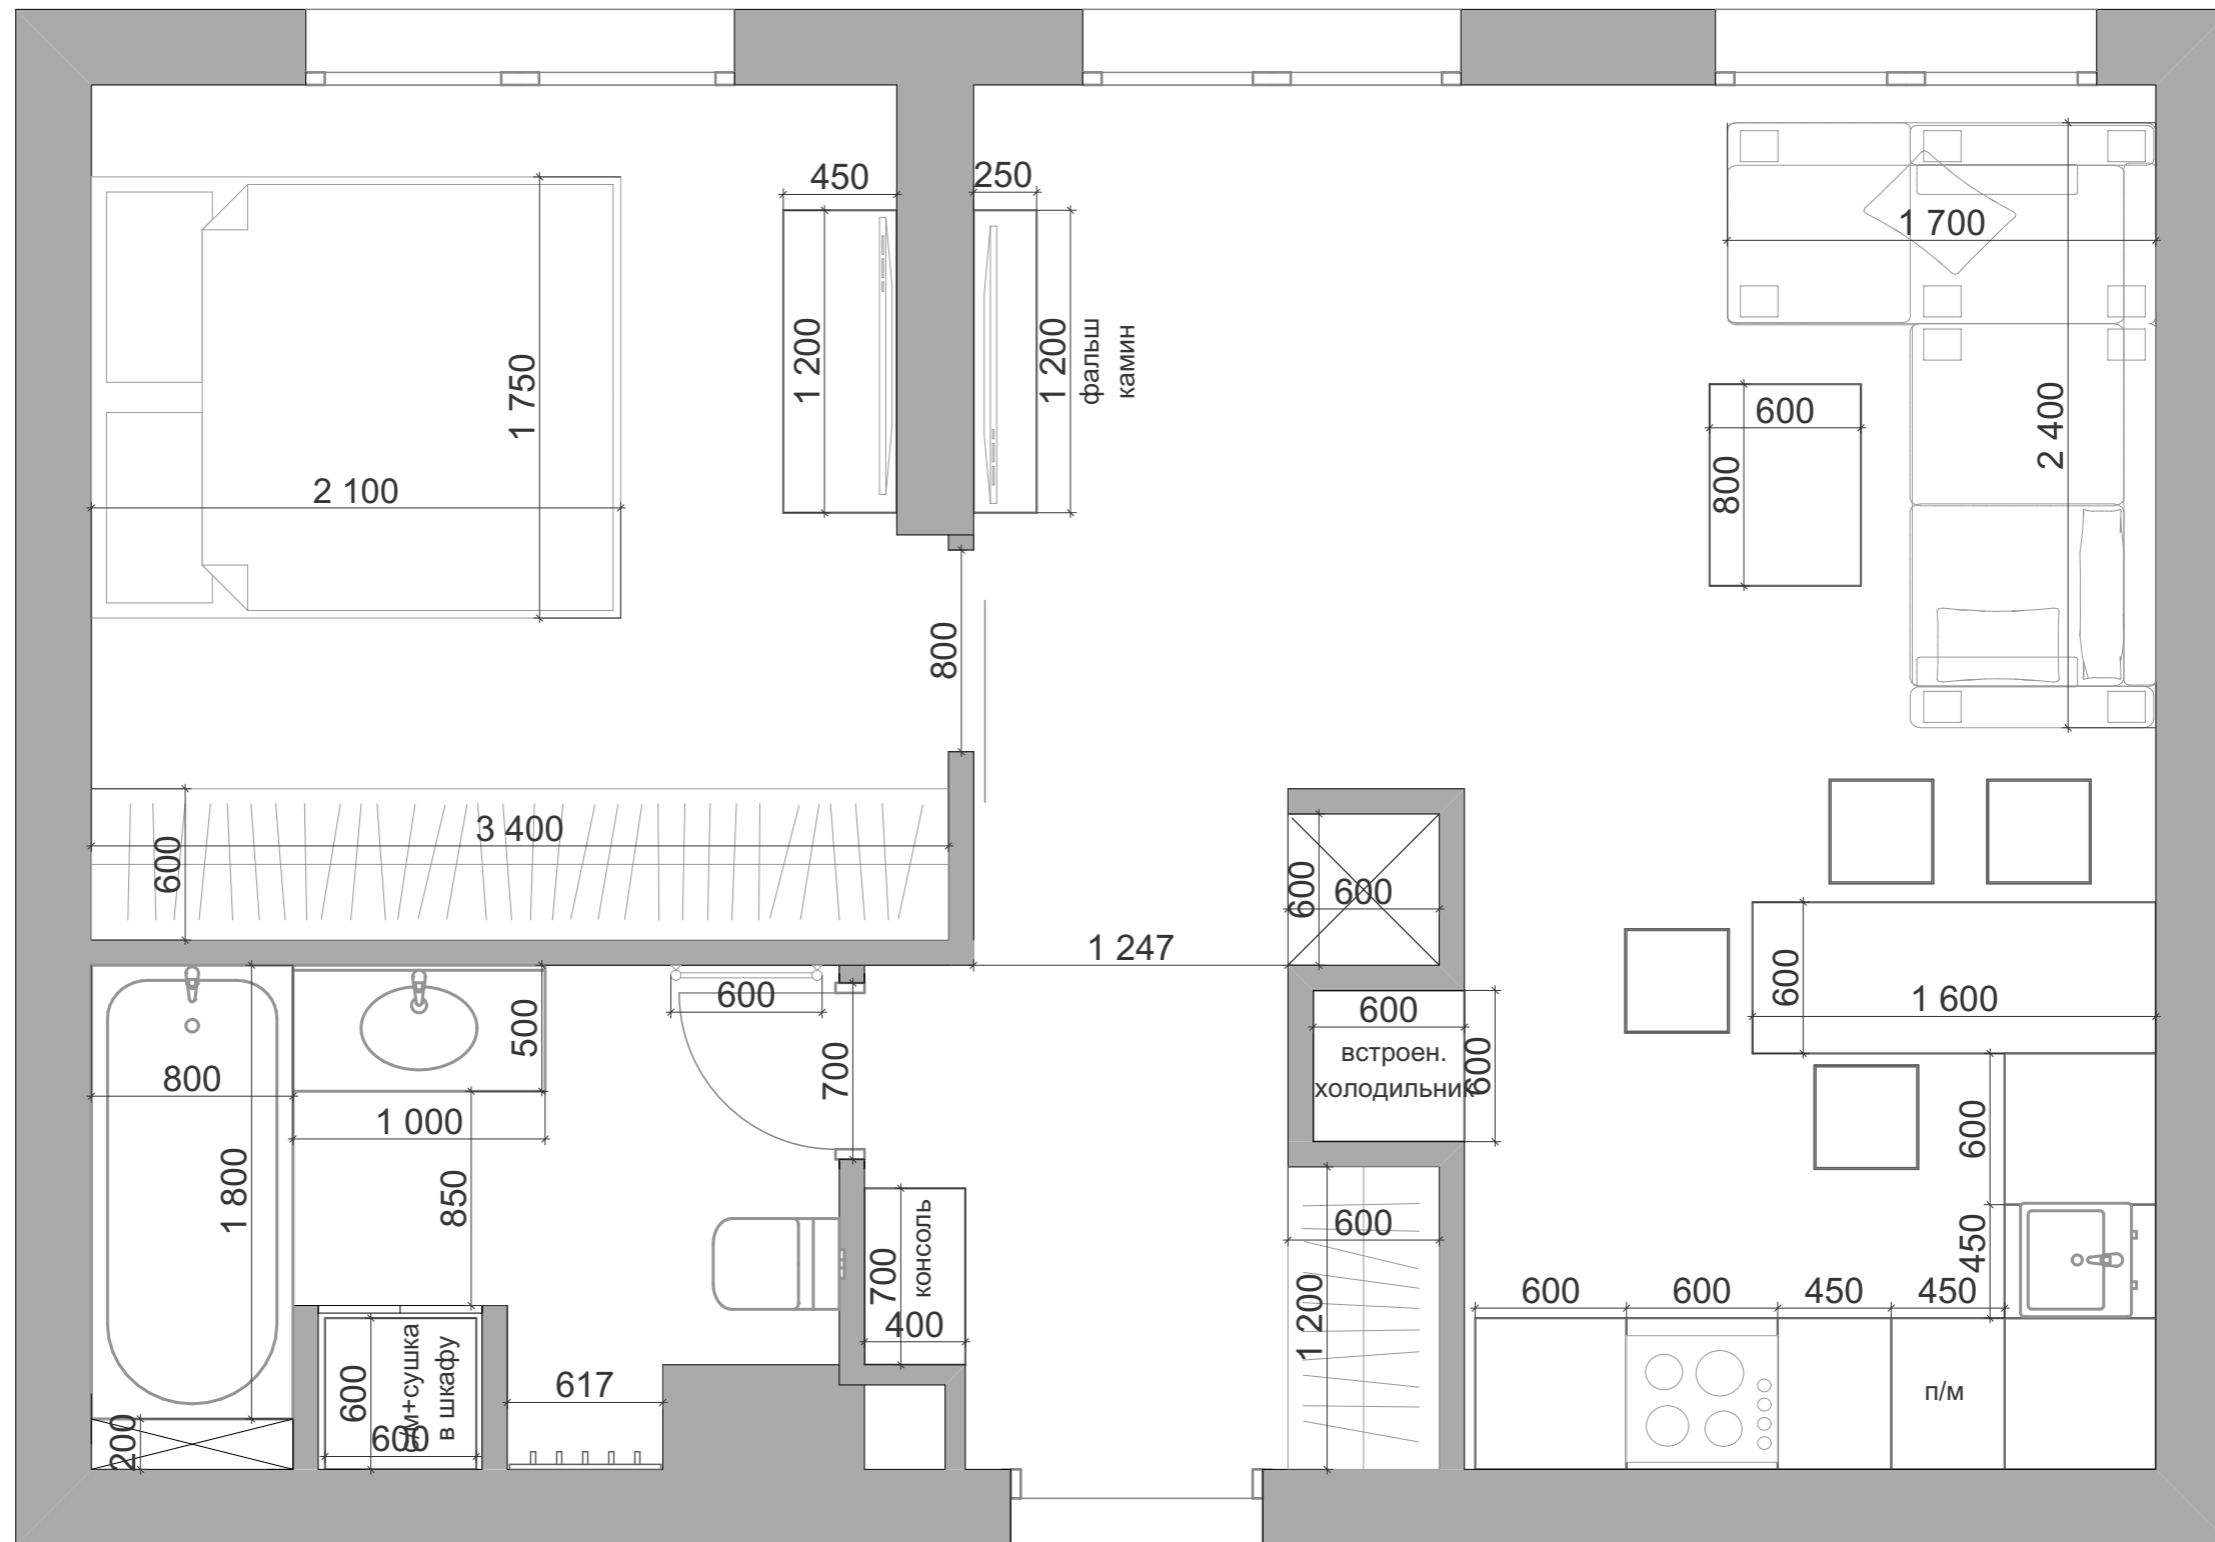

План расстановки Вариант 2

Частная квартира

"VILLAGE-DESIGN"

План расстановки мебели

адрес проекта: г. Москва

тел: 8 (925) 836 51 14

масштаб

дата

лист №1