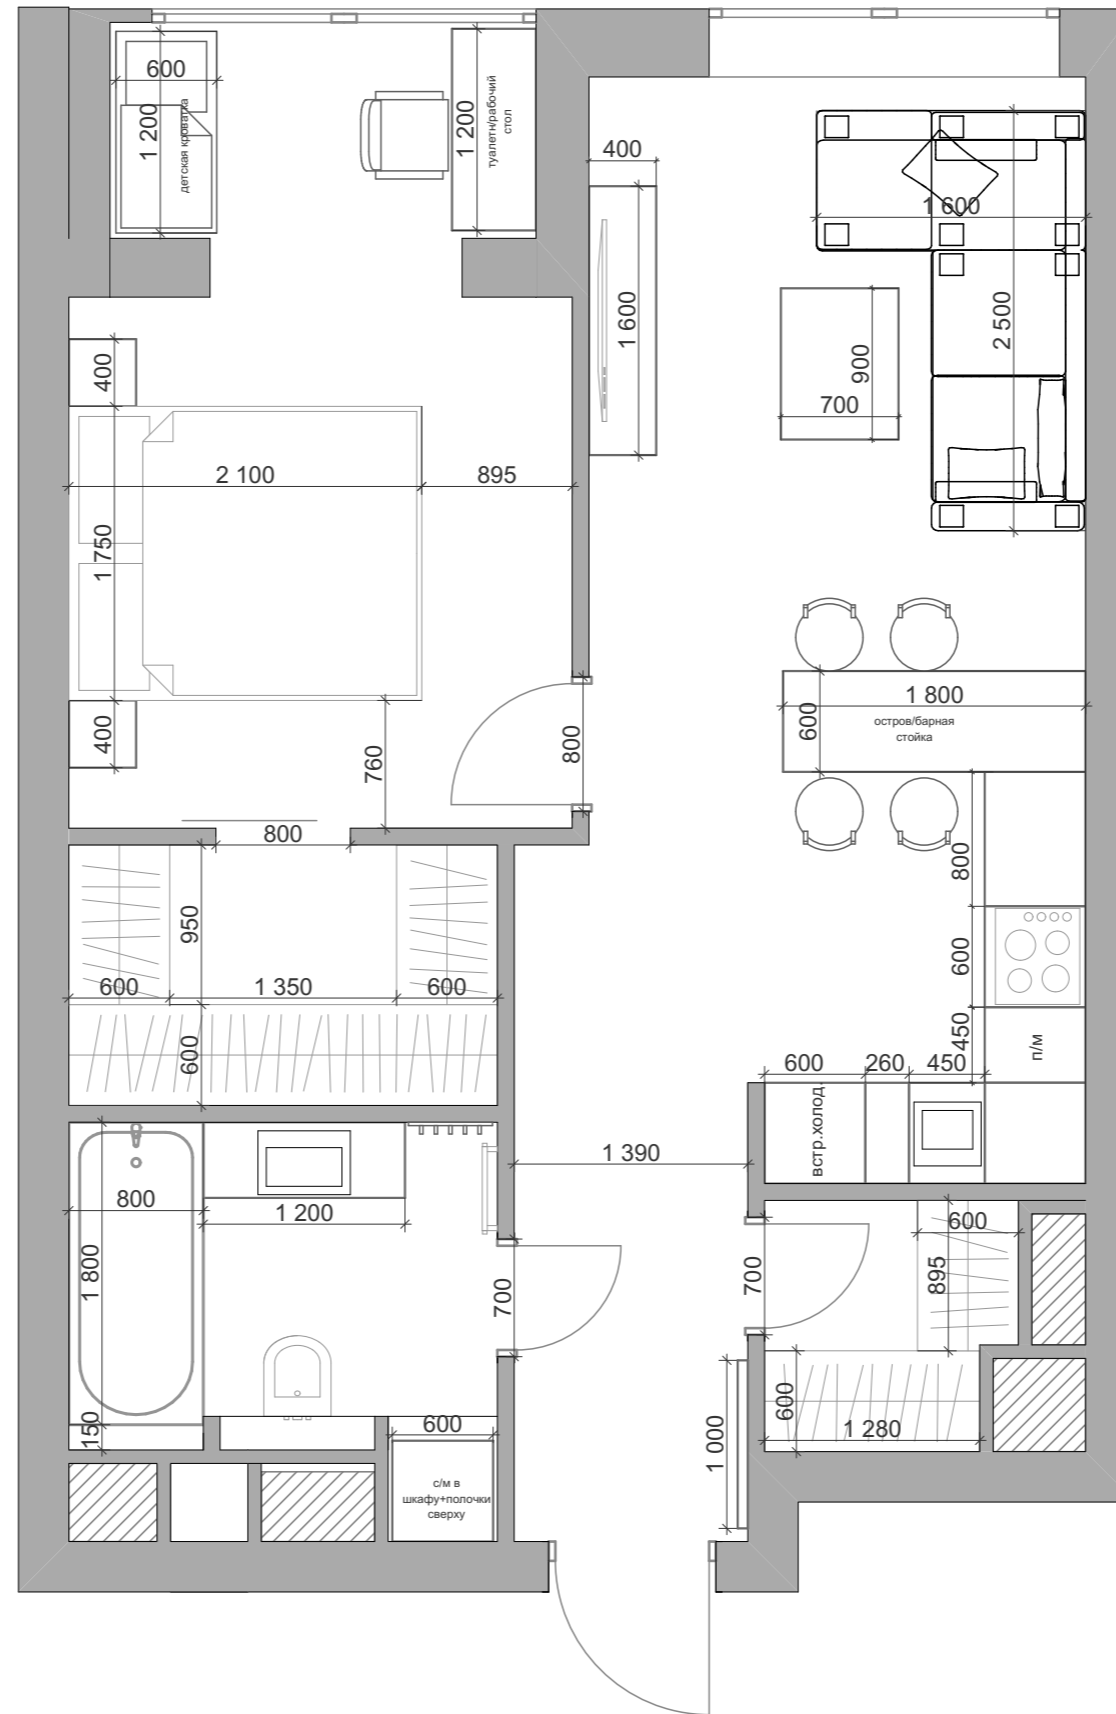

План расстановки мебели. Вариант 1.2

Частная квартира

"VILLAGE-DESIGN"

План расстановки мебели

адрес проекта: г. Москва

тел: 8 (925) 836 51 14

масштаб

дата

лист №1