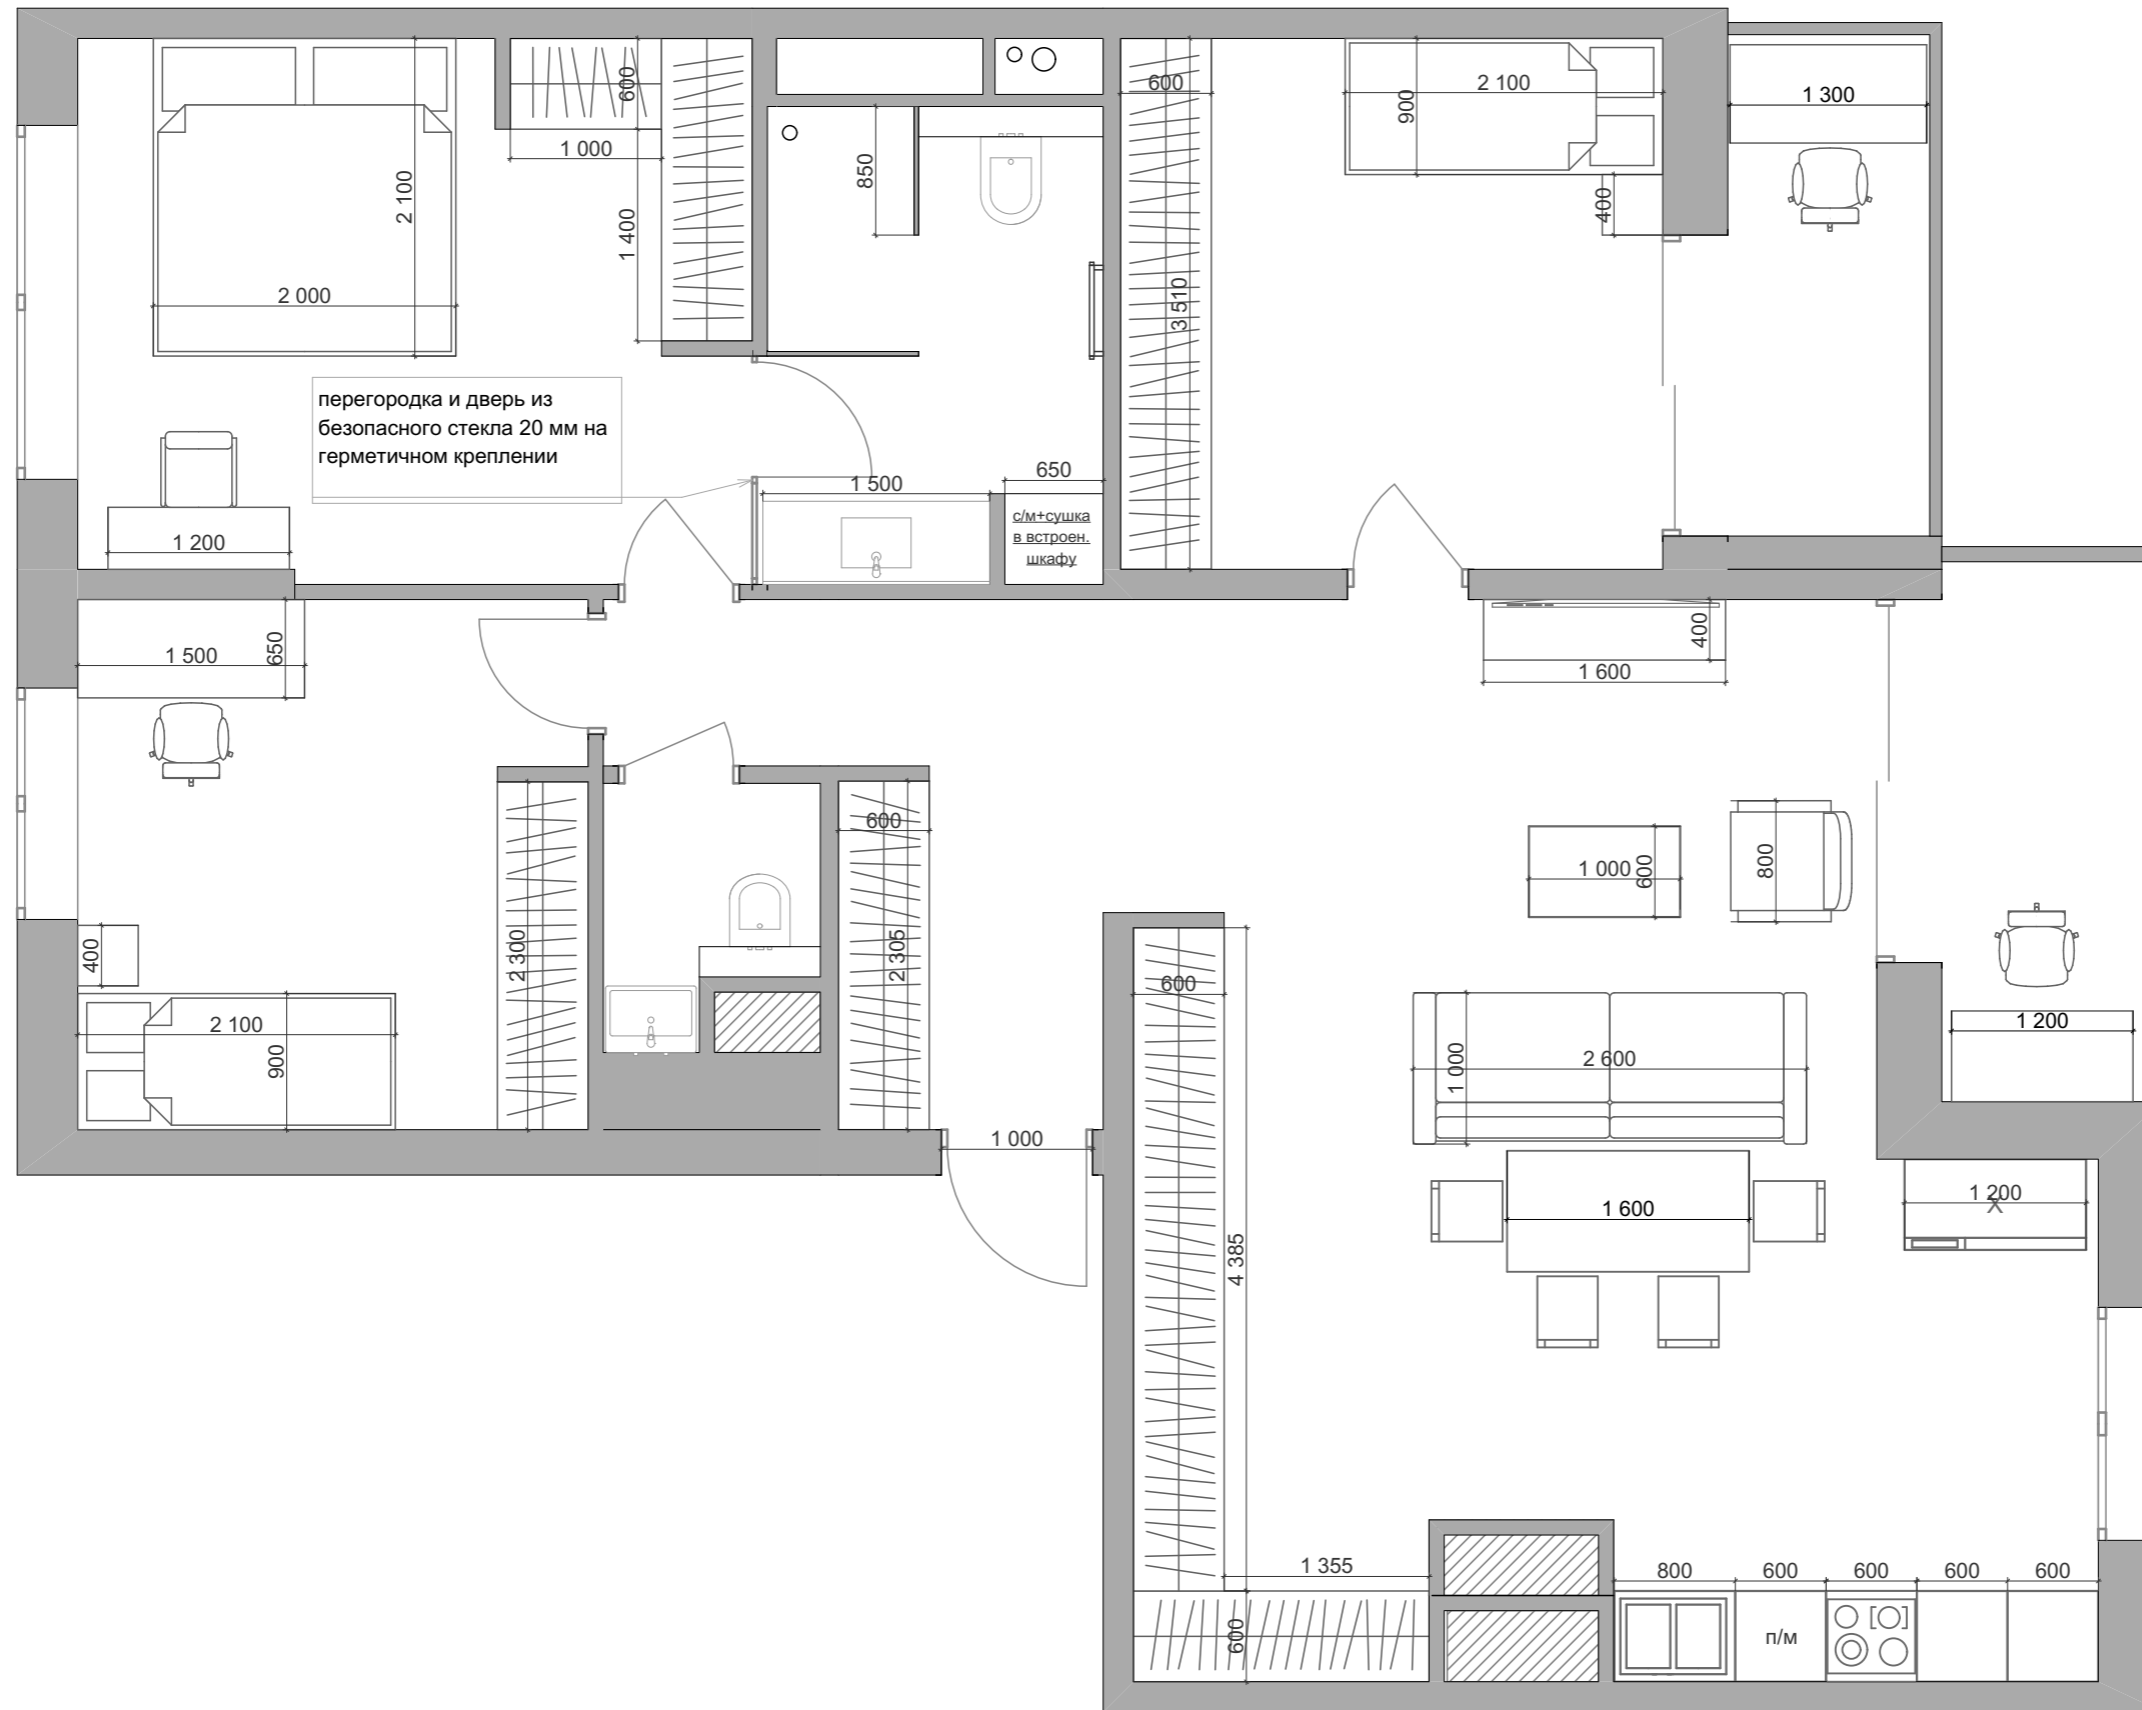

План расстановки мебели  
Вариант 2

Частная квартира

"VILLAGE-DESIGN"

План расстановки мебели

адрес проекта: г. Москва, ул. Митинская

тел: 8 (925) 836 51 95

масштаб

дата

лист №1