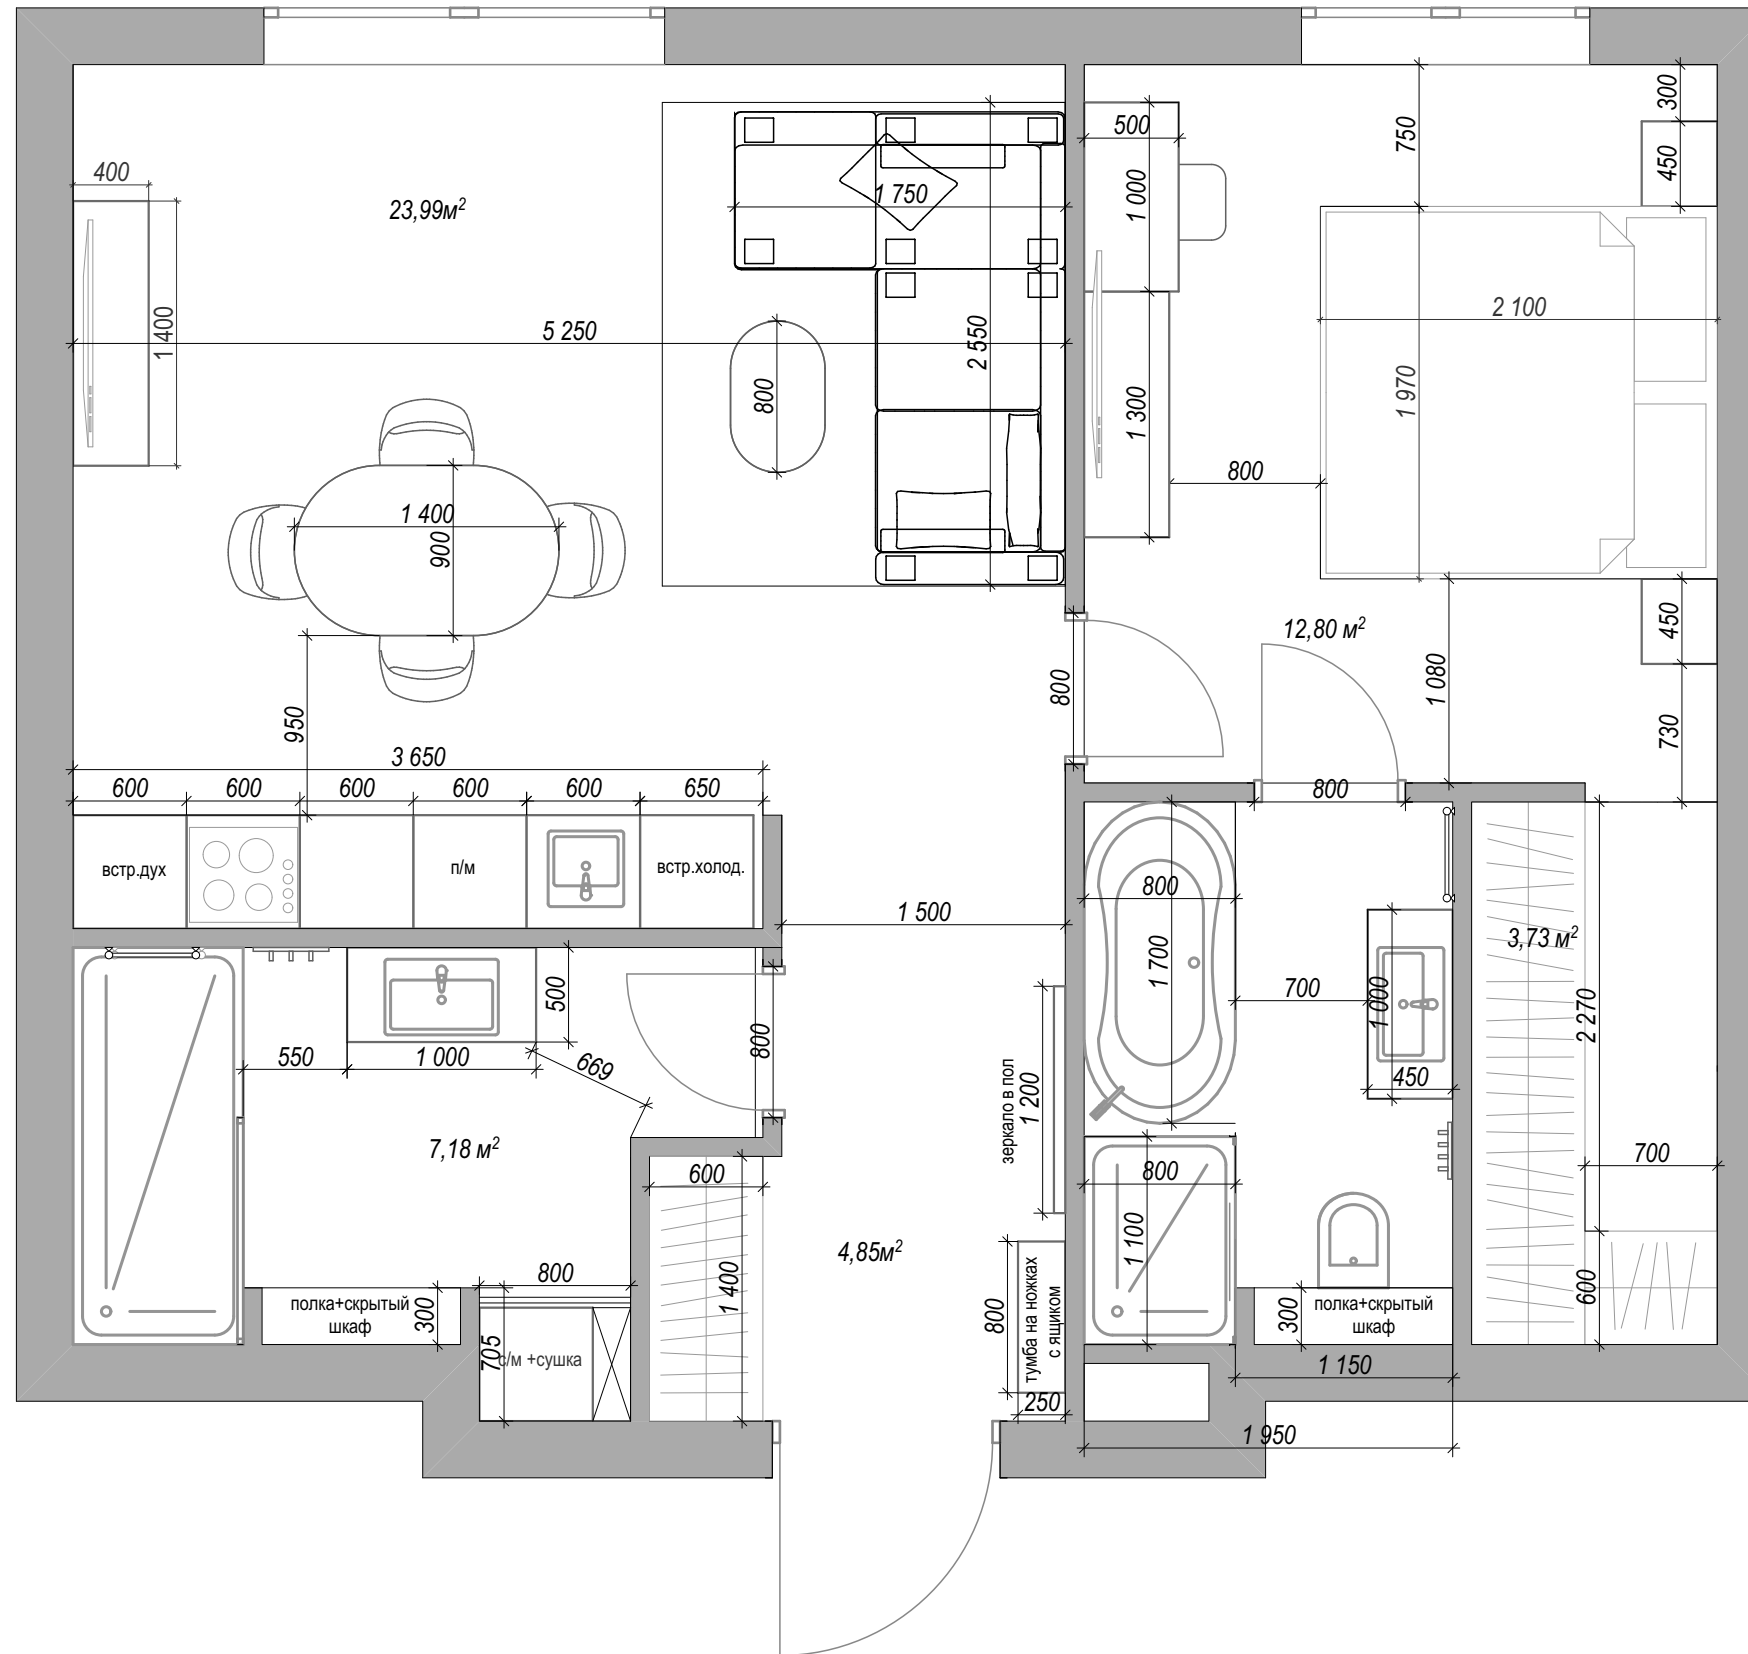

План расстановки мебели Вариант 10

Частная квартира

"VILLAGE-DESIGN"

План расстановки мебели

адрес проекта: г. Москва

тел: 8 (925) 836 51 14

масштаб

дата

лист №1