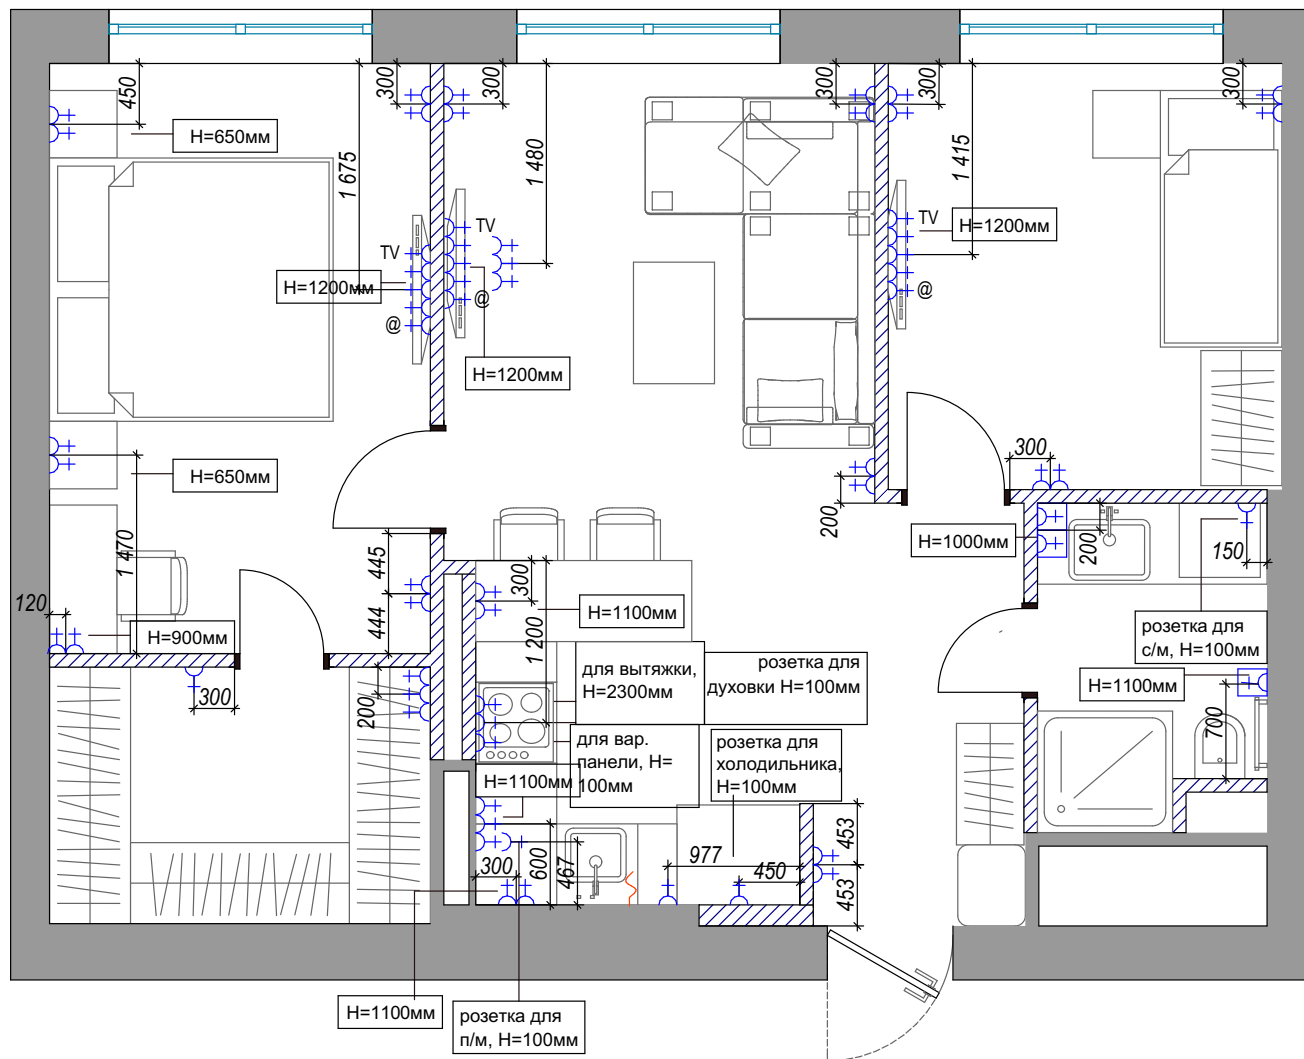

Обмерный план

План возведения перегородок

План привязки сантехники

План привязки розеток

УСЛОВНЫЕ ОБОЗНАЧЕНИЯ	
	Розетка силовая 220V
	Герметичная розетка 220V
	Розетка TV/Sat
	Розетка компьютерной сети Rj45
	Вывод 220V
	Домофон

ПРИМЕЧАНИЯ:

- во влажных помещениях предусмотреть УЗО
- все розетки, кроме особо обозначенных, располагаются на отм. 300мм от уровня чистого пола и на расстоянии 300 мм от угла, откоса или проема двери, если не указано иное;
- все розетки на кухне согласовать с производителем кухни, окончательную привязку розеток на кухне смотри тех. задание кухни.
- расположение вывода для встроенной подсветки на кухне согласовать с производителем кухни

План потолков

УСЛОВНЫЕ ОБОЗНАЧЕНИЯ	
	ГКЛ

План привязки освещения

УСЛОВНЫЕ ОБОЗНАЧЕНИЯ	
	встроенный светильник
	встроенный в стене
	встроенный линейный светильник
	подвес на тросе
	светодиодная лента
	люстра
	бра
	встроенный светильник

План выключателей

УСЛОВНЫЕ ОБОЗНАЧЕНИЯ	
	одноклавишный выключатель
	двухклавишный выключатель
	одноклавишный проходной выключатель
	двухклавишный проходной выключатель

ПРИМЕЧАНИЯ:

- 1) Перед началом работ все разметки и отметки проверить по месту
- 2) Все выключатели, если не указано другое, расположить на высоте 900мм от чистого пола
- 3) Расположение выключателей уточнить по разверткам необходимых помещений
- 4) Все привязки указаны до центра блока