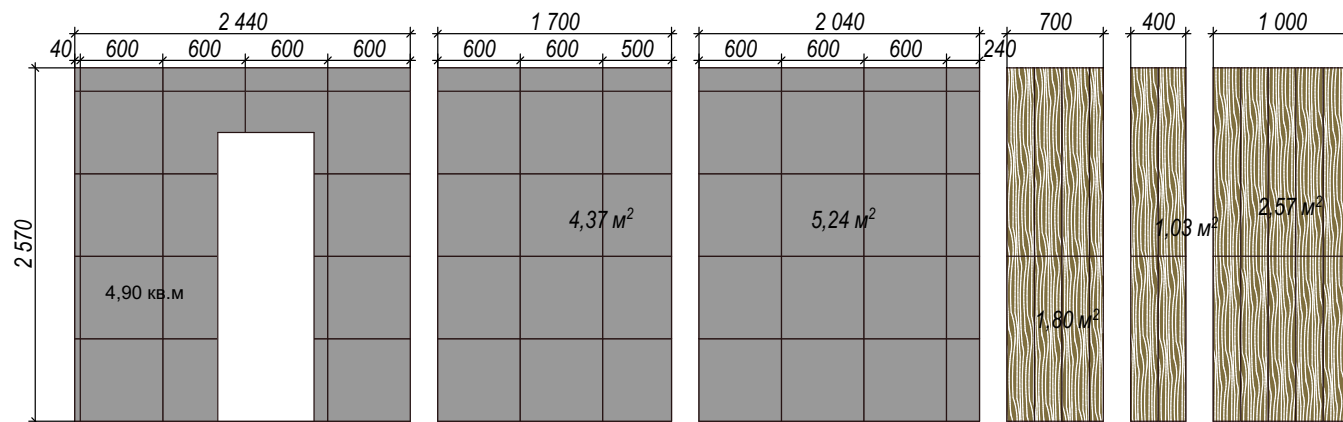

План полов

УСЛОВНЫЕ ОБОЗНАЧЕНИЯ	
	плитка
	плитка под дерево
	ламинат

План отделки стен

УСЛОВНЫЕ ОБОЗНАЧЕНИЯ		
	VICOSTONE SERIZZO MONTEROSA BQ-2607	3,07 кв.м
	краска Colorex (Цвет от Benjamin Moore) Chantilly Lace OC-65 2	26,2 кв.м
	краска Colorex NCS S 3502-R или NCS S 2502-R	50,8 кв.м
	краска Colorex (цвет от Benjamin Moore) Newburyport Blue	58 кв.м
	https://brusdecor.com/	93 шт.

Примечание: Материалы посчитаны без запаса!! на запас +5-7% (касается краски и плитки)

Раскладка плитки санузла

	Italon Миллениум Айрон 60*60см	4,51 кв.м
	Керамогранит Ragno Woodstyle Ulivo Rett. 15x120	3,47 кв.м
	Italon Миллениум Силвер 60*60см	2,97 кв.м