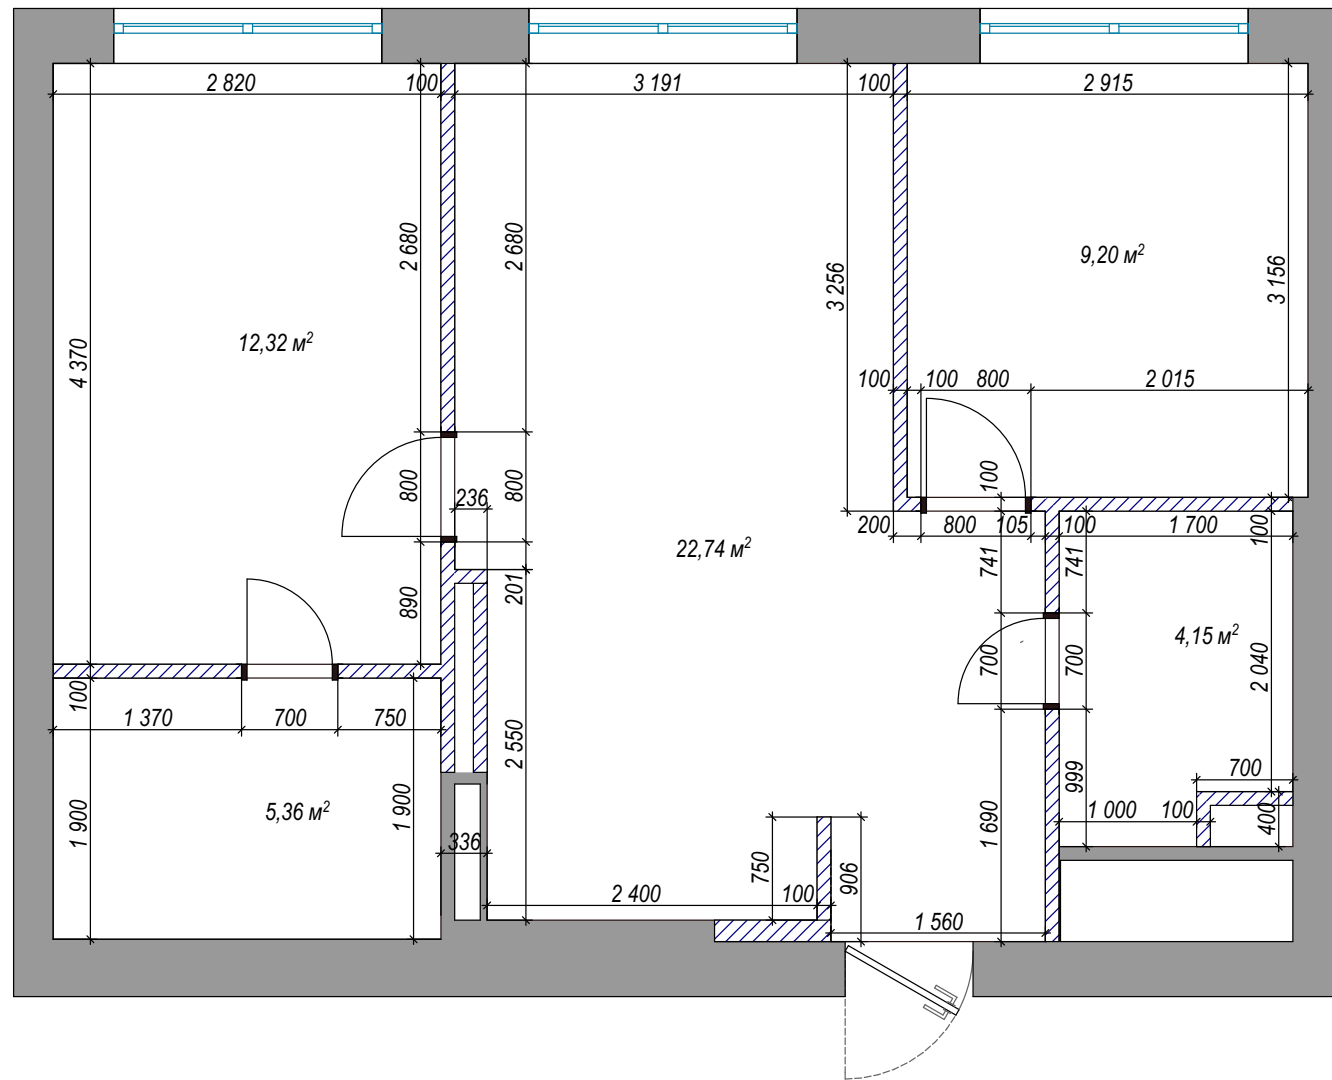

Обмерный план

План возведения перегородок

План привязки сантехники

План привязки розеток

УСЛОВНЫЕ ОБОЗНАЧЕНИЯ	
	Розетка силовая 220V
	Герметичная розетка 220V
	Розетка TV/Sat
	Розетка компьютерной сети Rj45
	Вывод 220V
	Домофон

ПРИМЕЧАНИЯ:

- во влажных помещениях предусмотреть УЗО
- все розетки, кроме особо обозначенных, располагаются на отм. 300мм от уровня чистого пола и на расстоянии 300 мм от угла, откоса или проема двери, если не указано иное;
- все розетки на кухне согласовать с производителем кухни, окончательную привязку розеток на кухне смотри тех. задание кухни.
- расположение вывода для встроенной подсветки на кухне согласовать с производителем кухни

План потолков

УСЛОВНЫЕ ОБОЗНАЧЕНИЯ	
	ГКЛ

План привязки освещения

УСЛОВНЫЕ ОБОЗНАЧЕНИЯ	
	встроенный светильник
	встроенный в стене
	встроенный линейный светильник
	подвес на тросе
	светодиодная лента
	люстра
	бра
	встроенный светильник