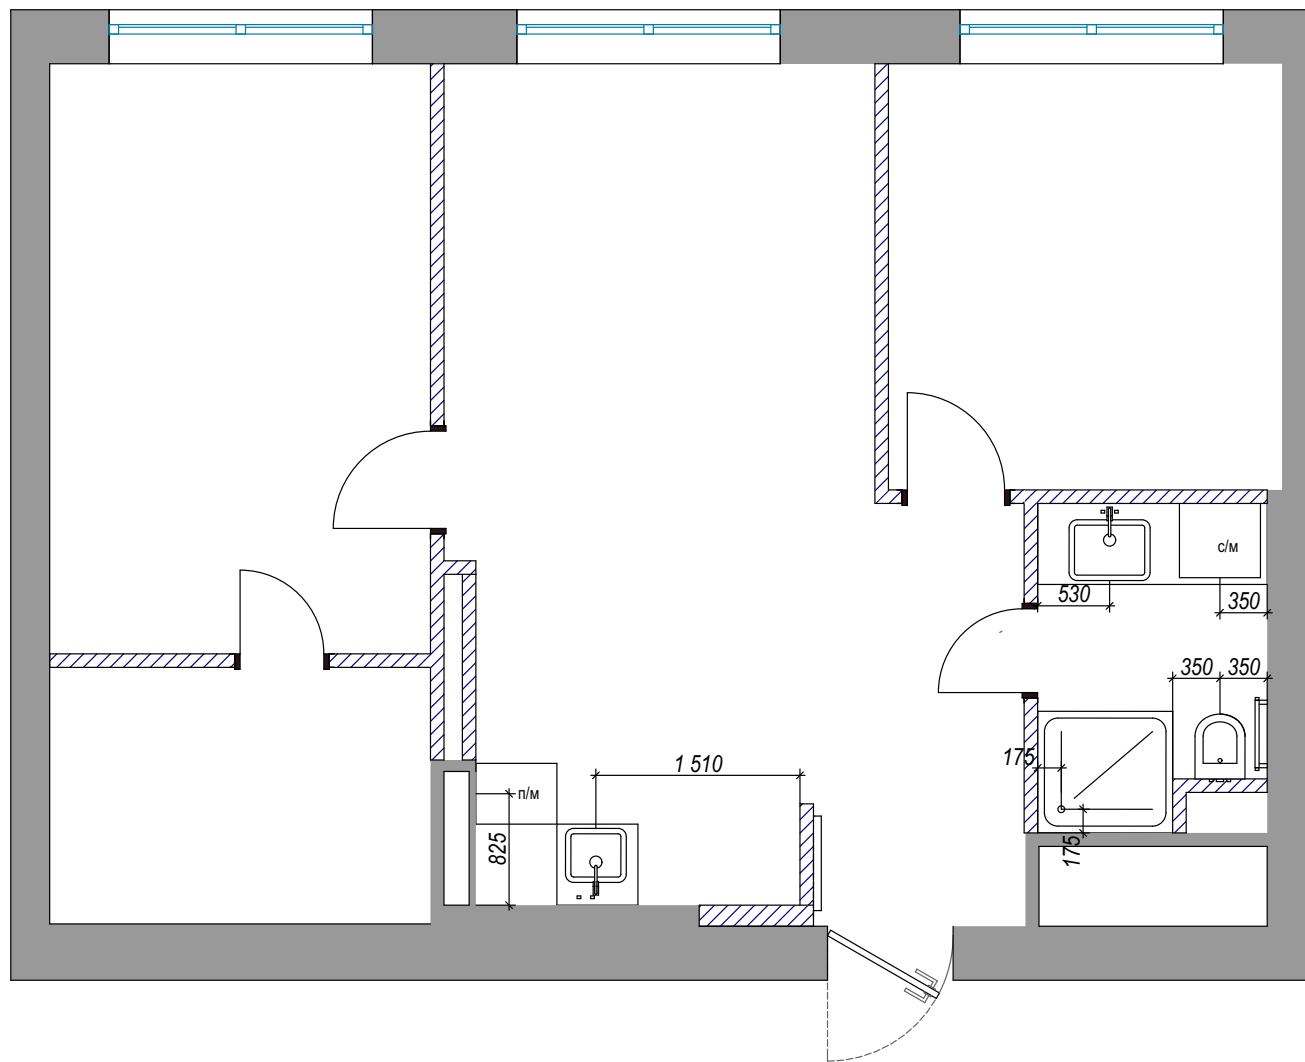

Обмерный план

План возведения перегородок

План привязки сантехники

План привязки розеток

УСЛОВНЫЕ ОБОЗНАЧЕНИЯ	
	Розетка силовая 220V
	Герметичная розетка 220V
	Розетка TV/Sat
	Розетка компьютерной сети Rj45
	Вывод 220V
	Домофон

ПРИМЕЧАНИЯ:

- во влажных помещениях предусмотреть УЗО
- все розетки, кроме особо обозначенных, располагаются на отм. 300мм от уровня чистого пола и на расстоянии 300 мм от угла, откоса или проема двери, если не указано иное;
- все розетки на кухне согласовать с производителем кухни, окончательную привязку розеток на кухне смотри тех. задание кухни.
- расположение вывода для встроенной подсветки на кухне согласовать с производителем кухни

План потолков

УСЛОВНЫЕ ОБОЗНАЧЕНИЯ	
	ГКЛ

План привязки освещения

УСЛОВНЫЕ ОБОЗНАЧЕНИЯ	
	встроенный светильник
	встроенный в стене
	встроенный линейный светильник
	подвес на тросе
	светодиодная лента
	люстра
	бра
	встроенный светильник

План выключателей

УСЛОВНЫЕ ОБОЗНАЧЕНИЯ	
	одноклавишный выключатель
	двухклавишный выключатель
	одноклавишный проходной выключатель
	двухклавишный проходной выключатель

ПРИМЕЧАНИЯ:

- 1) Перед началом работ все разметки и отметки проверить по месту
- 2) Все выключатели, если не указано другое, расположить на высоте 900мм от чистого пола
- 3) Расположение выключателей уточнить по разверткам необходимых помещений
- 4) Все привязки указаны до центра блока