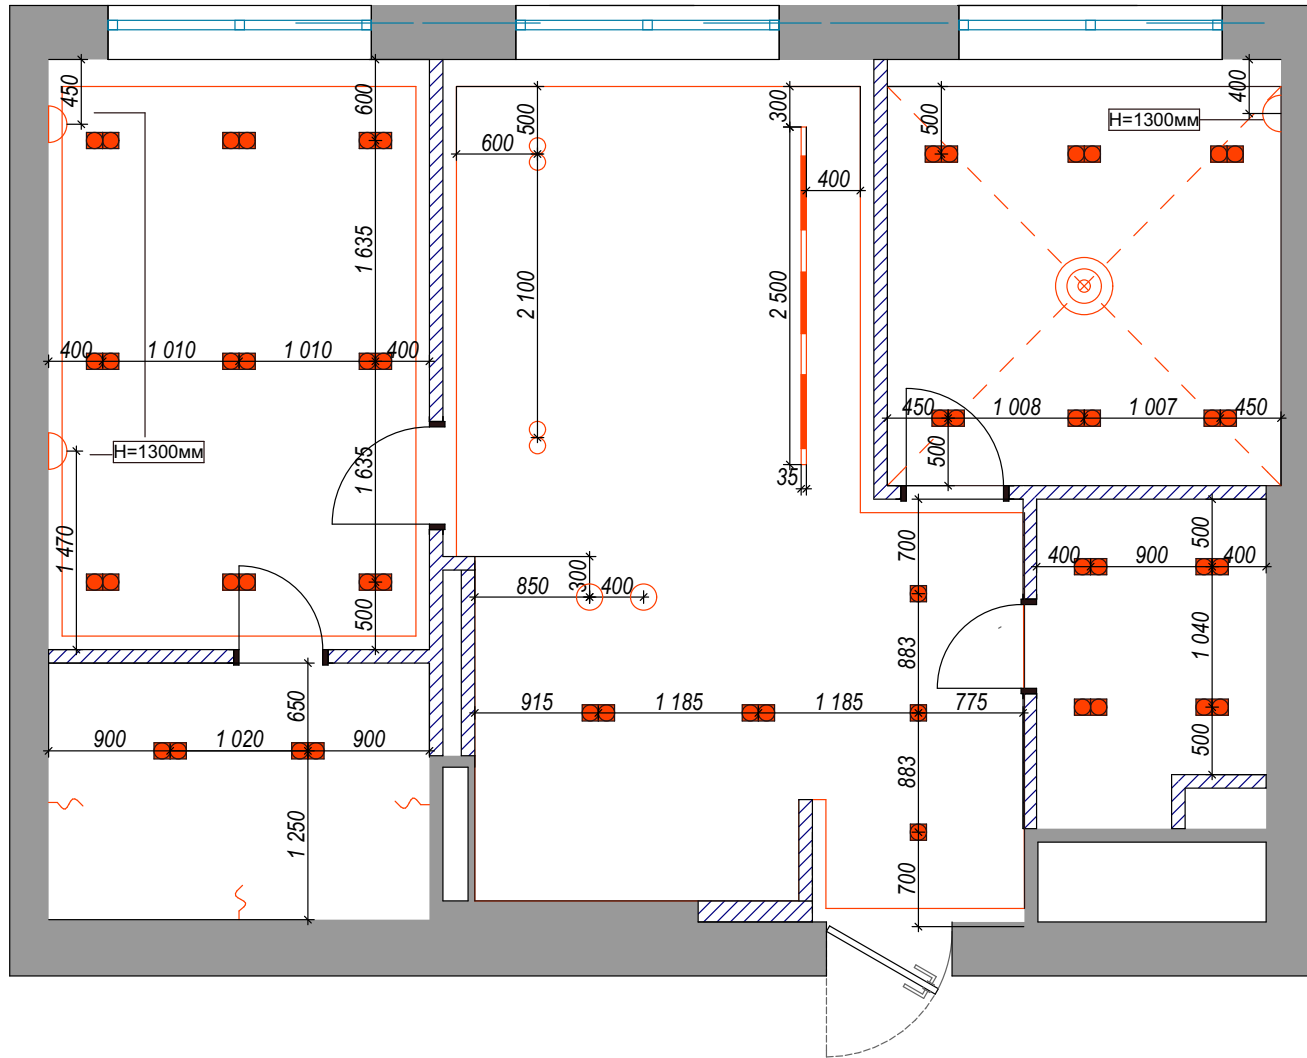

ПРИМЕЧАНИЯ:

- во влажных помещениях предусмотреть УЗО
- все розетки, кроме особо обозначенных, располагаются на отм. 300мм от уровня чистого пола и на расстоянии 300 мм от угла, откоса или проема двери, если не указано иное;
- все розетки на кухне согласовать с производителем кухни, окончательную привязку розеток на кухне смотри тех. задание кухни.
- расположение вывода для встроенной подсветки на кухне согласовать с производителем кухни

План потолков

УСЛОВНЫЕ ОБОЗНАЧЕНИЯ	
	ГКЛ

План привязки освещения

УСЛОВНЫЕ ОБОЗНАЧЕНИЯ	
	встроенный светильник
	встроенный в стене
	встроенный линейный светильник
	подвес на тросе
	светодиодная лента
	люстра
	бра
	встроенный светильник

План выключателей

УСЛОВНЫЕ ОБОЗНАЧЕНИЯ	
	одноклавишный выключатель
	двухклавишный выключатель
	одноклавишный проходной выключатель
	двухклавишный проходной выключатель

ПРИМЕЧАНИЯ:

- 1) Перед началом работ все разметки и отметки проверить по месту
- 2) Все выключатели, если не указано другое, расположить на высоте 900мм от чистого пола
- 3) Расположение выключателей уточнить по разверткам необходимых помещений
- 4) Все привязки указаны до центра блока

План полов

УСЛОВНЫЕ ОБОЗНАЧЕНИЯ	
	плитка
	плитка под дерево
	ламинат

План отделки стен

УСЛОВНЫЕ ОБОЗНАЧЕНИЯ		
	VICOSTONE SERIZZO MONTEROSA BQ-2607	3,07 кв.м
	краска Colorex (Цвет от Benjamin Moore) Chantilly Lace OC-65 2	26,2 кв.м
	краска Colorex NCS S 3502-R или NCS S 2502-R	50,8 кв.м
	краска Colorex (цвет от Benjamin Moore) Newburyport Blue	58 кв.м
	https://brusdecor.com/	93 шт.