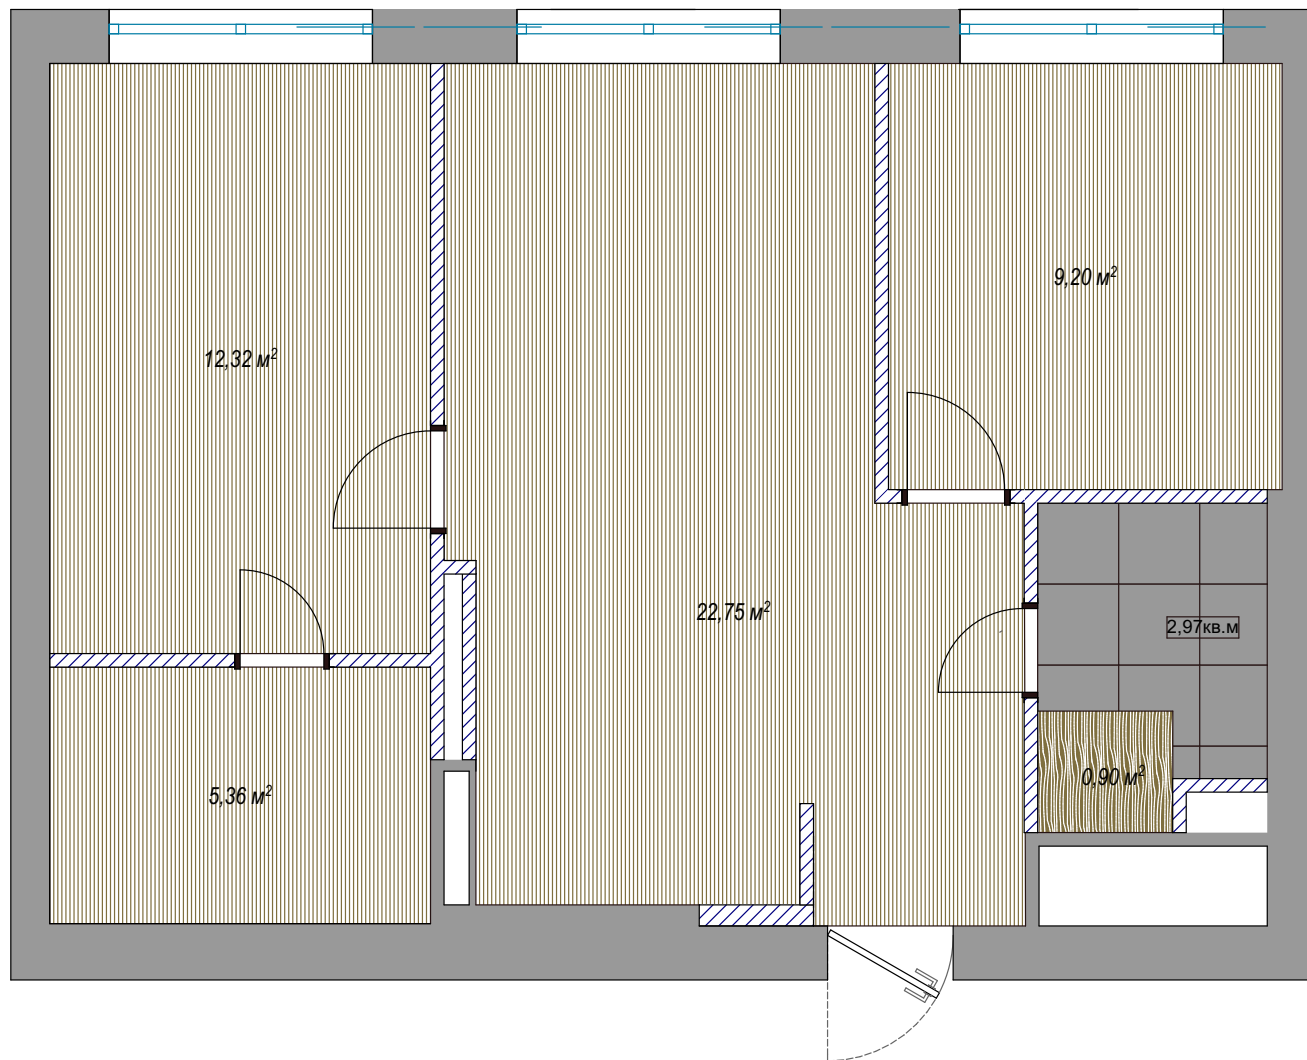

План потолков

УСЛОВНЫЕ ОБОЗНАЧЕНИЯ	
	ГКЛ

План привязки освещения

УСЛОВНЫЕ ОБОЗНАЧЕНИЯ	
	встроенный светильник
	встроенный в стене
	встроенный линейный светильник
	подвес на тросе
	светодиодная лента
	люстра
	бра
	встроенный светильник

План выключателей

УСЛОВНЫЕ ОБОЗНАЧЕНИЯ	
	одноклавишный выключатель
	двухклавишный выключатель
	одноклавишный проходной выключатель
	двухклавишный проходной выключатель

ПРИМЕЧАНИЯ:

- 1) Перед началом работ все разметки и отметки проверить по месту
- 2) Все выключатели, если не указано другое, расположить на высоте 900мм от чистого пола
- 3) Расположение выключателей уточнить по разверткам необходимых помещений
- 4) Все привязки указаны до центра блока

План полов

УСЛОВНЫЕ ОБОЗНАЧЕНИЯ	
	плитка
	плитка под дерево
	ламинат

План отделки стен

УСЛОВНЫЕ ОБОЗНАЧЕНИЯ		
	VICOSTONE SERIZZO MONTEROSA BQ-2607	3,07 кв.м
	краска Colorex (Цвет от Benjamin Moore) Chantilly Lace OC-65 2	26,2 кв.м
	краска Colorex NCS S 3502-R или NCS S 2502-R	50,8 кв.м
	краска Colorex (цвет от Benjamin Moore) Newburyport Blue	58 кв.м
	https://brusdecor.com/	93 шт.