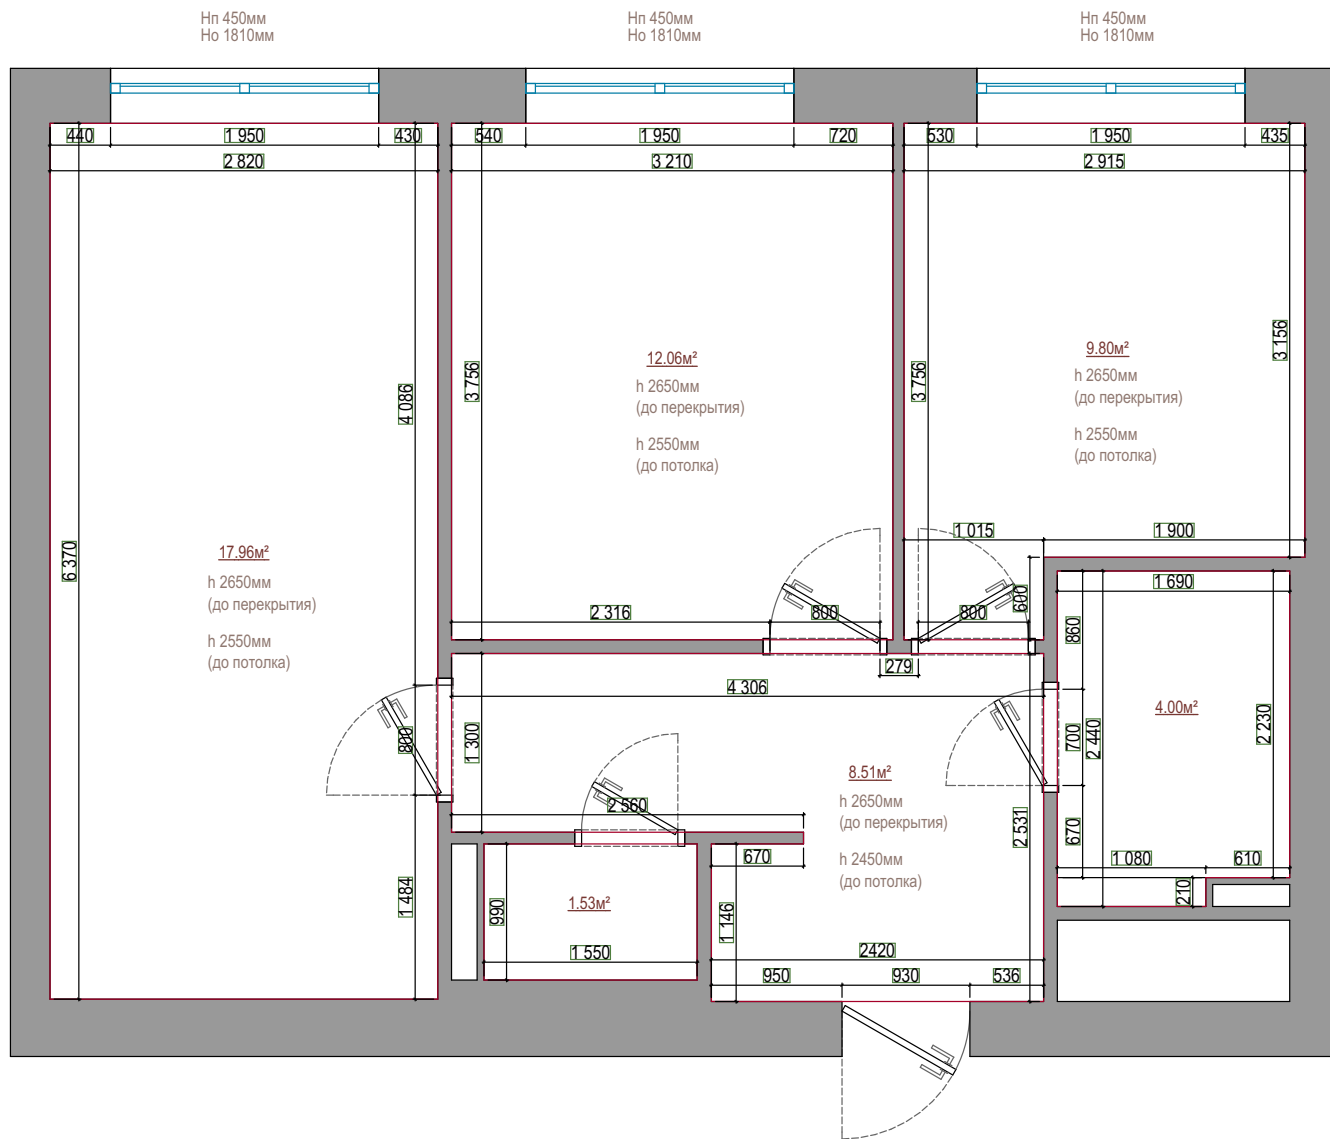

Обмерный план

План возведения перегородок

План привязки сантехники

План привязки розеток

УСЛОВНЫЕ ОБОЗНАЧЕНИЯ	
	Розетка силовая 220V
	Герметичная розетка 220V
	Розетка TV/Sat
	Розетка компьютерной сети Rj45
	Вывод 220V
	Домофон

ПРИМЕЧАНИЯ:

- во влажных помещениях предусмотреть УЗО
- все розетки, кроме особо обозначенных, располагаются на отм. 300мм от уровня чистого пола и на расстоянии 300 мм от угла, откоса или проема двери, если не указано иное;
- все розетки на кухне согласовать с производителем кухни, окончательную привязку розеток на кухне смотри тех. задание кухни.
- расположение вывода для встроенной подсветки на кухне согласовать с производителем кухни

План потолков

УСЛОВНЫЕ ОБОЗНАЧЕНИЯ	
	ГКЛ

План привязки освещения

УСЛОВНЫЕ ОБОЗНАЧЕНИЯ	
	встроенный светильник
	встроенный в стене
	встроенный линейный светильник
	подвес на тросе
	светодиодная лента
	люстра
	бра
	встроенный светильник

План полов

УСЛОВНЫЕ ОБОЗНАЧЕНИЯ	
	плитка
	плитка под дерево
	ламинат

План отделки стен

УСЛОВНЫЕ ОБОЗНАЧЕНИЯ		
	VICOSTONE SERIZZO MONTEROSA BQ-2607	3,07 кв.м
	краска Colorex (Цвет от Benjamin Moore) Chantilly Lace OC-65 2	26,2 кв.м
	краска Colorex NCS S 3502-R или NCS S 2502-R	50,8 кв.м
	краска Colorex (цвет от Benjamin Moore) Newburyport Blue	58 кв.м
	https://brusdecor.com/	93 шт.