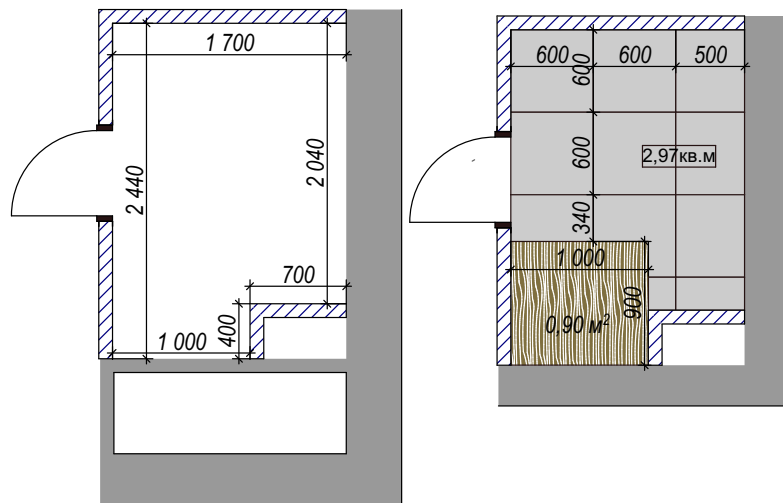

Примечание: Материалы посчитаны без запаса!! на запас +5-7% (касается краски и плитки)

Раскладка плитки санузла

	Italon Миллениум Айрон 60*60см	4,51 кв.м
	Керамогранит Ragno Woodstyle Ulivo Rett. 15x120	3,47 кв.м
	Italon Миллениум Силвер 60*60см	2,97 кв.м