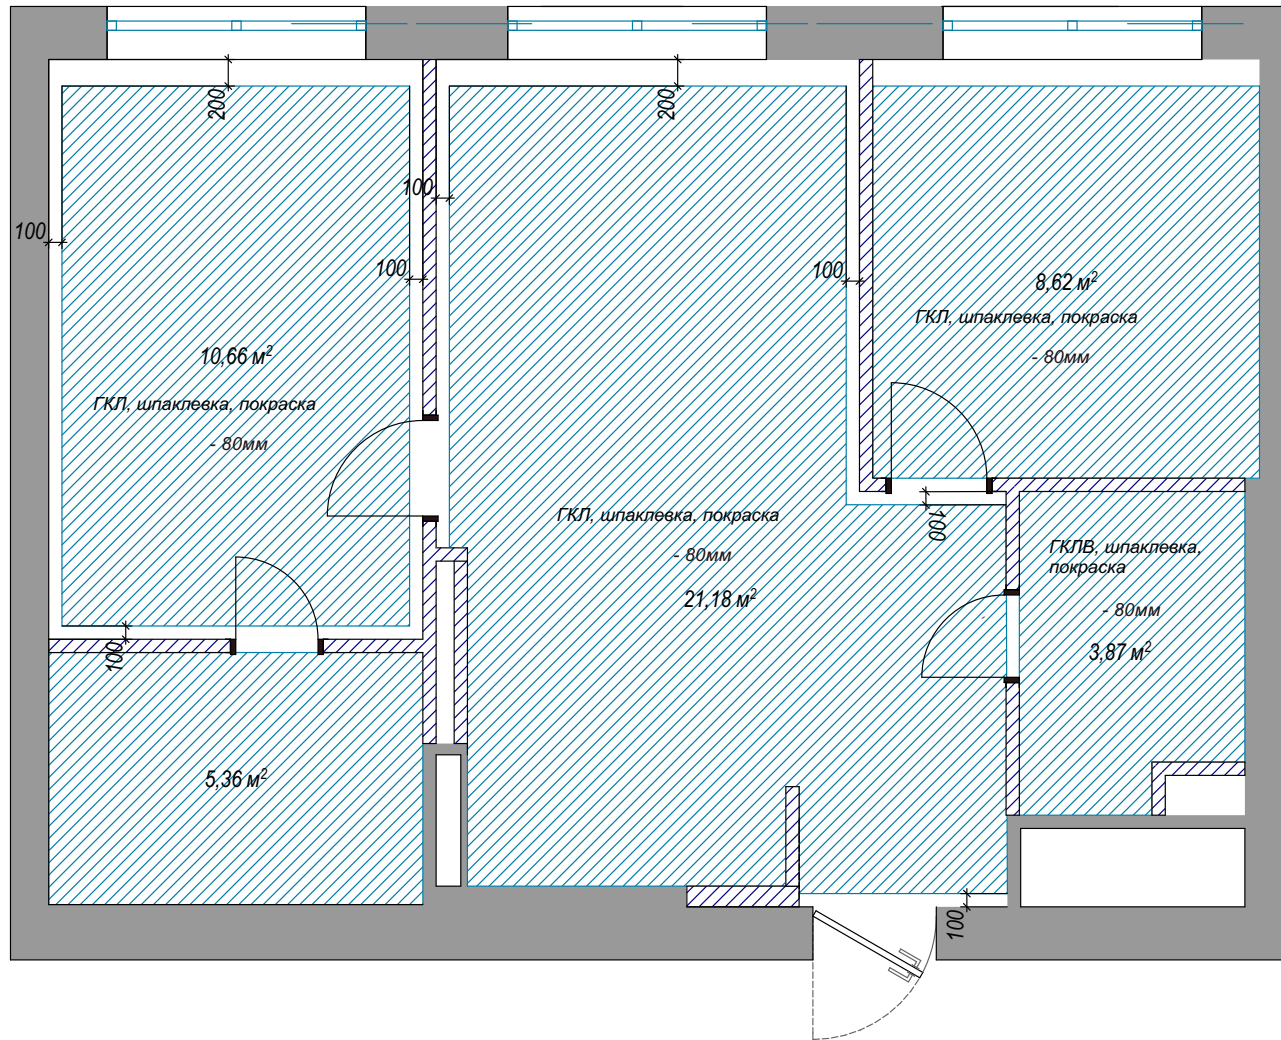

Обмерный план

План возведения перегородок

План привязки сантехники

План привязки розеток

УСЛОВНЫЕ ОБОЗНАЧЕНИЯ	
	Розетка силовая 220V
	Герметичная розетка 220V
	Розетка TV/Sat
	Розетка компьютерной сети Rj45
	Вывод 220V
	Домофон

ПРИМЕЧАНИЯ:

- во влажных помещениях предусмотреть УЗО
- все розетки, кроме особо обозначенных, располагаются на отм. 300мм от уровня чистого пола и на расстоянии 300 мм от угла, откоса или проема двери, если не указано иное;
- все розетки на кухне согласовать с производителем кухни, окончательную привязку розеток на кухне смотри тех. задание кухни.
- расположение вывода для встроенной подсветки на кухне согласовать с производителем кухни

План потолков

УСЛОВНЫЕ ОБОЗНАЧЕНИЯ	
	ГКЛ

План привязки освещения

УСЛОВНЫЕ ОБОЗНАЧЕНИЯ	
	встроенный светильник
	встроенный в стене
	встроенный линейный светильник
	подвес на тросе
	светодиодная лента
	люстра
	бра
	встроенный светильник

Примечание: Материалы посчитаны без запаса!! на запас +5-7% (касается краски и плитки)

Раскладка плитки санузла

	Italon Миллениум Айрон 60*60см	4,51 кв.м
	Керамогранит Ragno Woodstyle Ulivo Rett. 15x120	3,47 кв.м
	Italon Миллениум Силвер 60*60см	2,97 кв.м