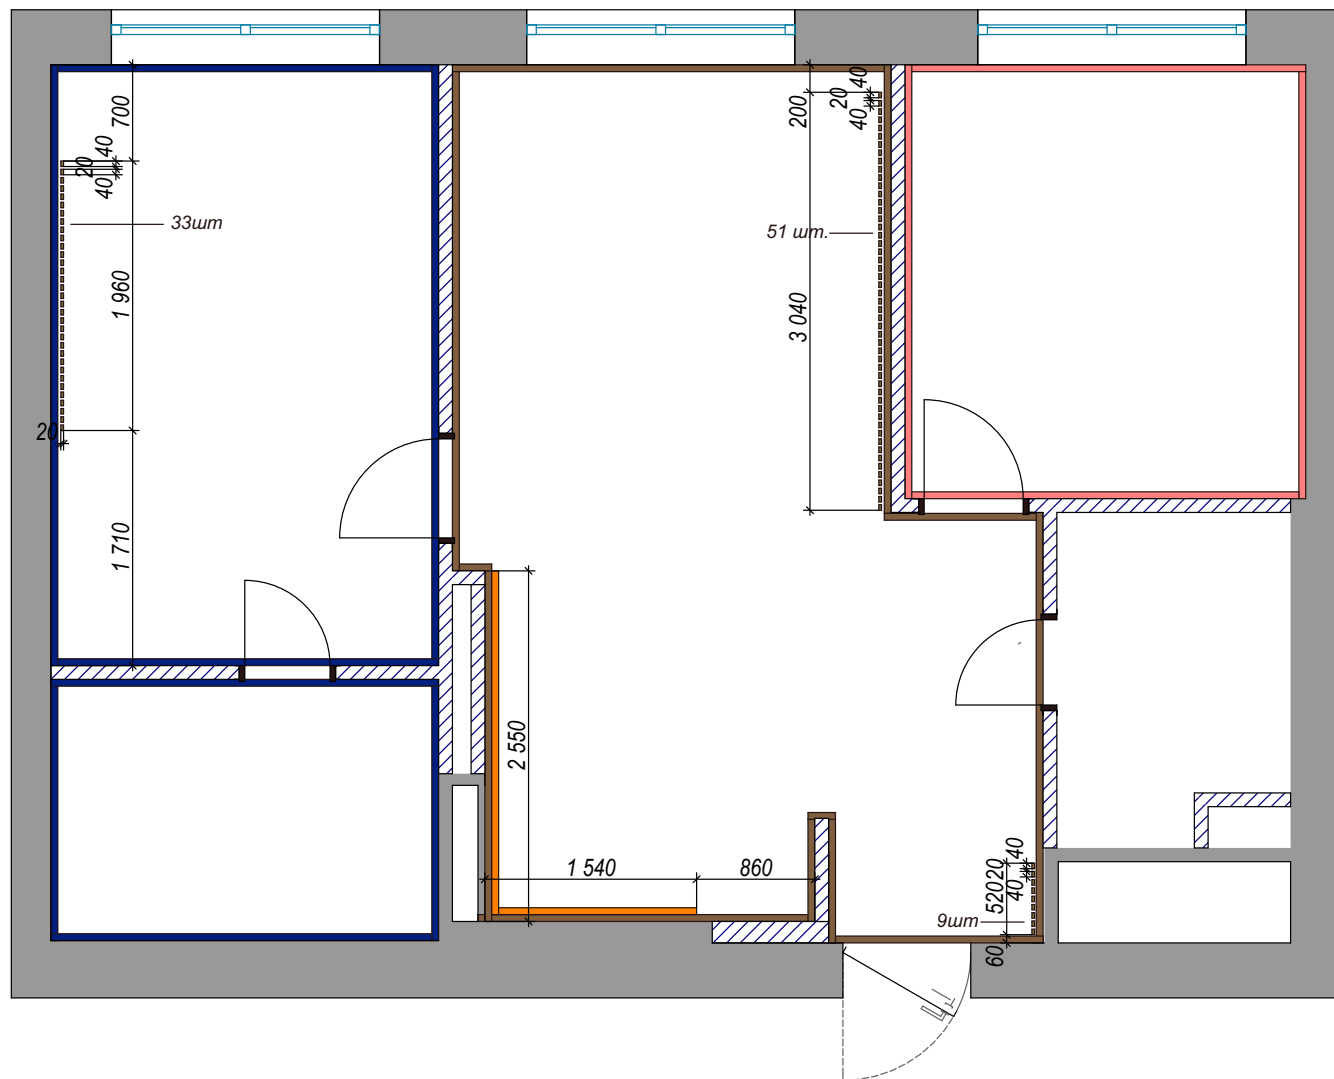

План потолков

УСЛОВНЫЕ ОБОЗНАЧЕНИЯ	
	ГКЛ

План привязки освещения

УСЛОВНЫЕ ОБОЗНАЧЕНИЯ	
	встроенный светильник
	встроенный в стене
	встроенный линейный светильник
	подвес на тросе
	светодиодная лента
	люстра
	бра
	встроенный светильник

План выключателей

УСЛОВНЫЕ ОБОЗНАЧЕНИЯ	
	одноклавишный выключатель
	двухклавишный выключатель
	одноклавишный проходной выключатель
	двухклавишный проходной выключатель

ПРИМЕЧАНИЯ:

- 1) Перед началом работ все разметки и отметки проверить по месту
- 2) Все выключатели, если не указано другое, расположить на высоте 900мм от чистого пола
- 3) Расположение выключателей уточнить по разверткам необходимых помещений
- 4) Все привязки указаны до центра блока

План полов

УСЛОВНЫЕ ОБОЗНАЧЕНИЯ	
	плитка
	плитка под дерево
	ламинат

План отделки стен

УСЛОВНЫЕ ОБОЗНАЧЕНИЯ		
	VICOSTONE SERIZZO MONTEROSA BQ-2607	3,07 кв.м
	краска Colorex (Цвет от Benjamin Moore) Chantilly Lace OC-65 2	26,2 кв.м
	краска Colorex NCS S 3502-R или NCS S 2502-R	50,8 кв.м
	краска Colorex (цвет от Benjamin Moore) Newburyport Blue	58 кв.м
	https://brusdecor.com/	93 шт.

Примечание: Материалы посчитаны без запаса!! на запас +5-7% (касается краски и плитки)

Раскладка плитки санузла

	Italon Миллениум Айрон 60*60см	4,51 кв.м
	Керамогранит Ragno Woodstyle Ulivo Rett. 15x120	3,47 кв.м
	Italon Миллениум Силвер 60*60см	2,97 кв.м