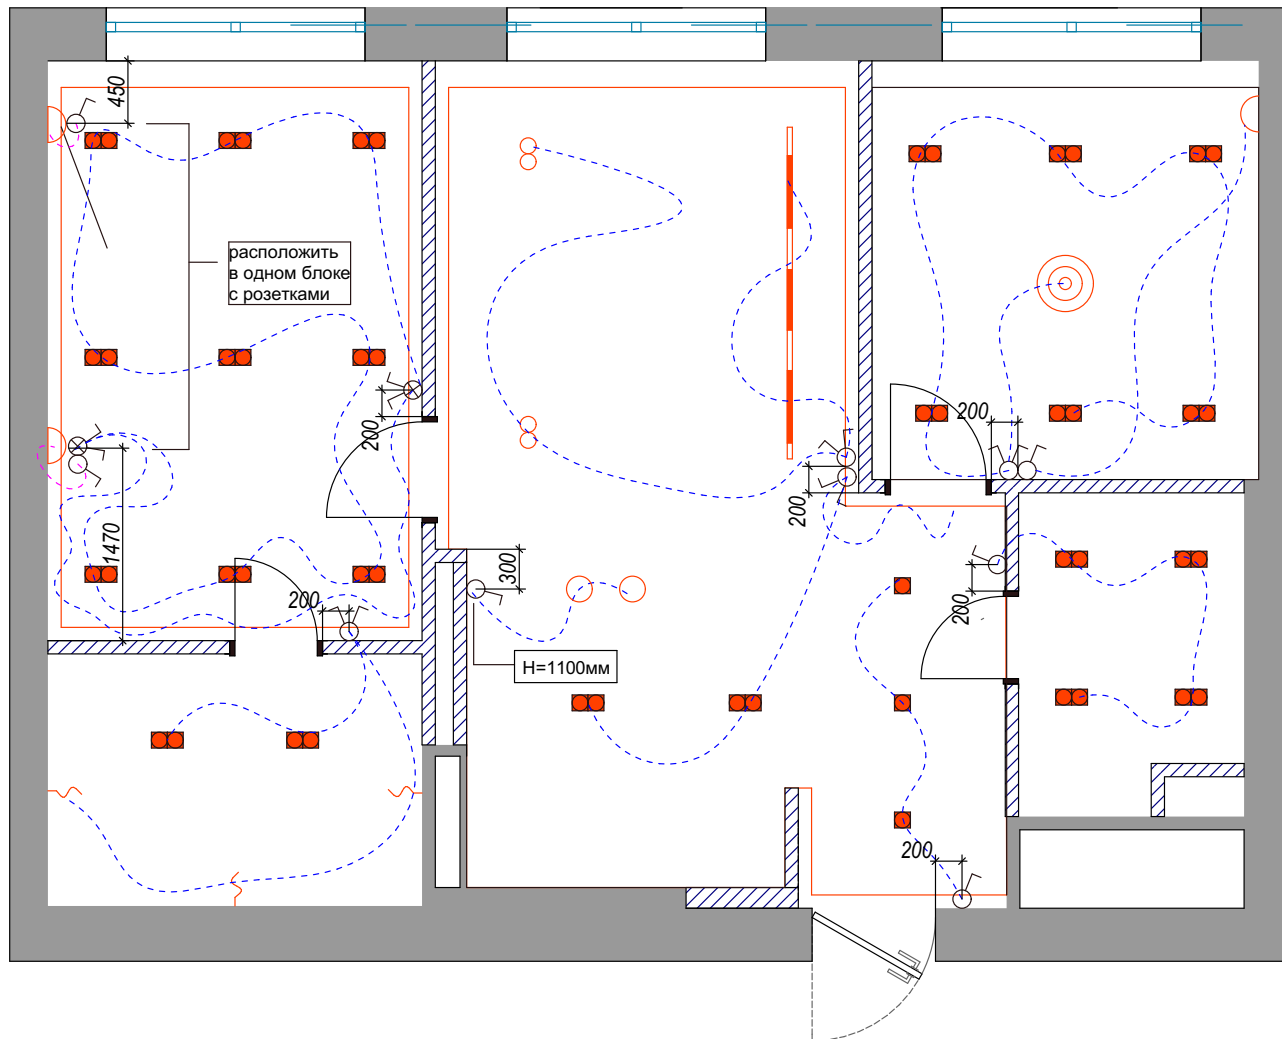

ПРИМЕЧАНИЯ:

- во влажных помещениях предусмотреть УЗО
- все розетки, кроме особо обозначенных, располагаются на отм. 300мм от уровня чистого пола и на расстоянии 300 мм от угла, откоса или проема двери, если не указано иное;
- все розетки на кухне согласовать с производителем кухни, окончательную привязку розеток на кухне смотри тех. задание кухни.
- расположение вывода для встроенной подсветки на кухне согласовать с производителем кухни

План потолков

УСЛОВНЫЕ ОБОЗНАЧЕНИЯ	
	ГКЛ

План привязки освещения

УСЛОВНЫЕ ОБОЗНАЧЕНИЯ	
	встроенный светильник
	встроенный в стене
	встроенный линейный светильник
	подвес на тросе
	светодиодная лента
	люстра
	бра
	встроенный светильник

План выключателей

УСЛОВНЫЕ ОБОЗНАЧЕНИЯ	
	одноклавишный выключатель
	двухклавишный выключатель
	одноклавишный проходной выключатель
	двухклавишный проходной выключатель

ПРИМЕЧАНИЯ:

- 1) Перед началом работ все разметки и отметки проверить по месту
- 2) Все выключатели, если не указано другое, расположить на высоте 900мм от чистого пола
- 3) Расположение выключателей уточнить по разверткам необходимых помещений
- 4) Все привязки указаны до центра блока

План полов

УСЛОВНЫЕ ОБОЗНАЧЕНИЯ	
	плитка
	плитка под дерево
	ламинат

План отделки стен

УСЛОВНЫЕ ОБОЗНАЧЕНИЯ		
	VICOSTONE SERIZZO MONTEROSA BQ-2607	3,07 кв.м
	краска Colorex (Цвет от Benjamin Moore) Chantilly Lace OC-65 2	26,2 кв.м
	краска Colorex NCS S 3502-R или NCS S 2502-R	50,8 кв.м
	краска Colorex (цвет от Benjamin Moore) Newburyport Blue	58 кв.м
	https://brusdecor.com/	93 шт.